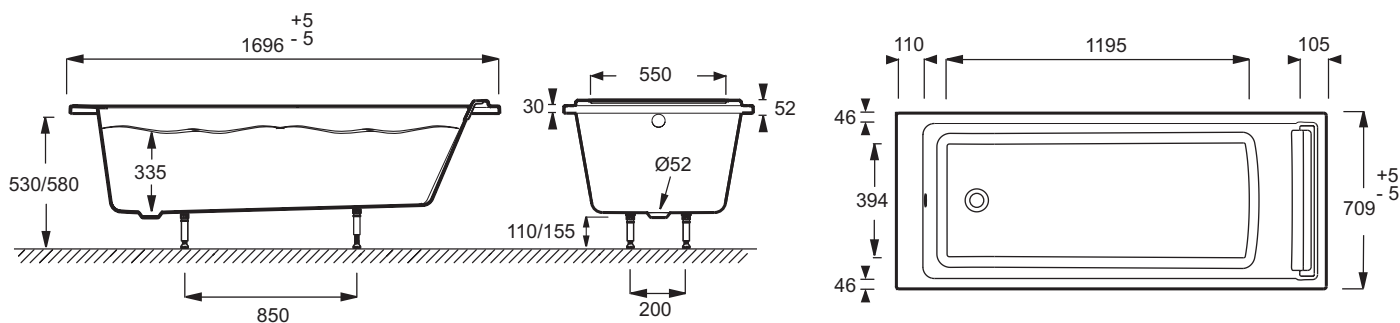

### Технические характеристики

- **РАЗМЕРЫ (СМ):** 170 x 70 x 45 см
- **ОБЪЕМ (Л):** 217/147
- **ВЫСОТА НОЖЕК:** 110/155
- **ДОПОЛНИТЕЛЬНАЯ ИНФОРМАЦИЯ:** Установка к стене
- **НОЖКИ:** В комплекте
- **СЛИВ:** Не в комплекте
- **Дополнительная опция:** Автоматический слив-перелив (1м) E70174, экран на ванну
- **ВЕС:** 22 кг
- **ФОРМА:** Прямоугольные
- **ДИАМЕТР СЛИВА:** 5.2 см
- **ПРОДУКТ В КОМПЛЕКТЕ:** Гелевая подушка
- **СТУПЕНЬКА:** Не в комплекте
- **В комплекте:** гелевая подушка и регулируемые ножки (быстрая установка)
- **Размеры основания:** 119.5 x 39.4 см

### Общая информация

Спецификация продукта: Ванна 170 x 70 см. E6D009. Коллекция: SPACIO. РАЗМЕРЫ (СМ): 170 x 70 x 45 см. ВЕС: 22 кг. ОБЪЕМ (Л): 217/147. ФОРМА: Прямоугольные. ВЫСОТА НОЖЕК: 110/155. ДИАМЕТР СЛИВА: 5.2 см. ДОПОЛНИТЕЛЬНАЯ ИНФОРМАЦИЯ: Установка к стене. ПРОДУКТ В КОМПЛЕКТЕ: Гелевая подушка. НОЖКИ: В комплекте. СТУПЕНЬКА: Не в комплекте. СЛИВ: Не в комплекте. В комплекте: гелевая подушка и регулируемые ножки (быстрая установка). Дополнительная опция: Автоматический слив-перелив (1м) E70174, экран на ванну. Размеры основания: 119.5 x 39.4 см.