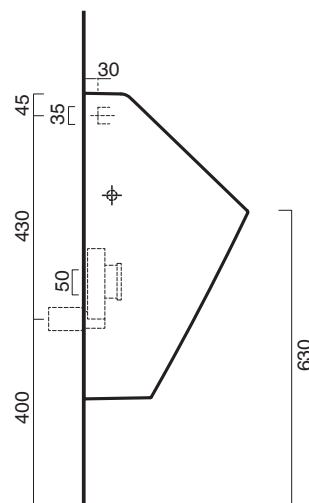

SFERA NEWFLUSH 35x32

CATALANO
THE ESSENCE OF CERAMICS

cod. 1OR6400

Orinatoio.
Urinal.
Urinal.

newflush[®]

Nuovo scarico senza brida.
New flush without rim.
Neue Spülung ohne Spülrand.

cod. 5RAOR00

Raccordo di entrata da 1/2".
Inlet pipe of 1/2".
Zulaufrohr 1/2".

cod. 5SIOR00

Sifone con uscita orizzontale Ø50.
Trap with horizontal outlet Ø50.
Siphon mit horizontalem Auslauf Ø50.

CE EN 13407 - CL 1 - I

Tutti i diritti sulla presente scheda appartengono a Ceramica Catalano S.p.A. in via esclusiva. È vietata la copia, la pubblicazione, la distribuzione o la riproduzione (anche parziale), se non autorizzata per iscritto.
All rights in the present form belong exclusively to Ceramica Catalano S.p.A. It is strictly forbidden to copy, publish, distribute or reproduce it (including any partial reproduction), without prior written permission.