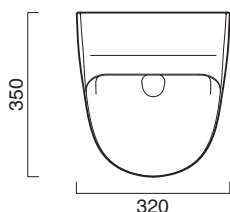

SFERA NEWFLUSH 35x32

CATALANO
THE ESSENCE OF CERAMICS

cod. 1OR6400

Orinatoio.
Urinal.
Urinal.

newflush[®]

Nuovo scarico senza brida.
New flush without rim.
Neue Spülung ohne Spülrand.

cod. 5RAOR00

Raccordo di entrata da 1/2".
Inlet pipe of 1/2".
Zulaufrohr 1/2".

cod. 5SIOR00

Sifone con uscita orizzontale Ø50.
Trap with horizontal outlet Ø50.
Siphon mit horizontalem Auslauf Ø50.

CE EN 13407 - CL 1 - I

Tutti i diritti sulla presente scheda appartengono a Ceramica Catalano S.p.A. in via esclusiva. È vietata la copia, la pubblicazione, la distribuzione o la riproduzione (anche parziale), se non autorizzata per iscritto.
All rights in the present form belong exclusively to Ceramica Catalano S.p.A. It is strictly forbidden to copy, publish, distribute or reproduce it (including any partial reproduction), without prior written permission.