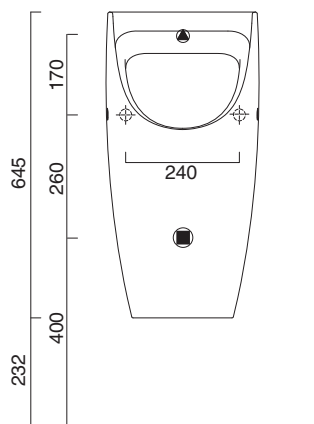

SFERA NEWFLUSH 35x32

CATALANO
THE ESSENCE OF CERAMICS

cod. 1OR6400

Orinatoio.
Urinal.
Urinal.

newflush[®]

Nuovo scarico senza brida.
New flush without rim.
Neue Spülung ohne Spülrand.

cod. 5RAOR00

Raccordo di entrata da 1/2".
Inlet pipe of 1/2".
Zulaufrohr 1/2".

cod. 5SIOR00

Sifone con uscita orizzontale Ø50.
Trap with horizontal outlet Ø50.
Siphon mit horizontalem Auslauf Ø50.

CE EN 13407 - CL 1 - I

Tutti i diritti sulla presente scheda appartengono a Ceramica Catalano S.p.A. in via esclusiva. È vietata la copia, la pubblicazione, la distribuzione o la riproduzione (anche parziale), se non autorizzata per iscritto.
All rights in the present form belong exclusively to Ceramica Catalano S.p.A. It is strictly forbidden to copy, publish, distribute or reproduce it (including any partial reproduction), without prior written permission.