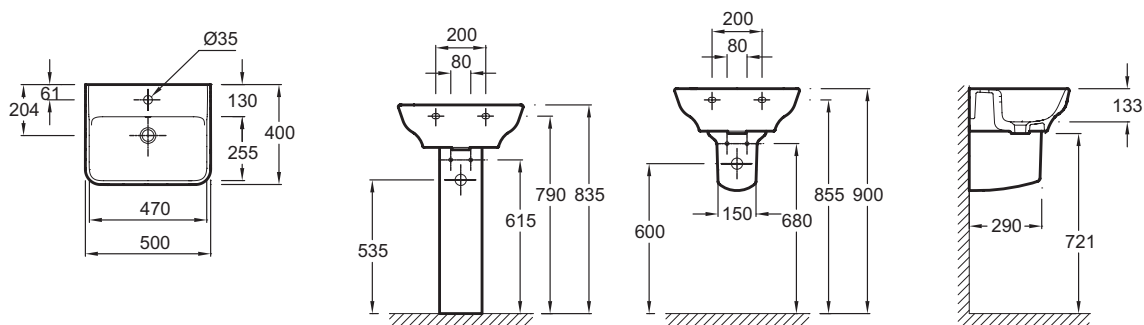

**EGF112**

**Коллекция:** СТРУКТУРА

**Отделки\*:**

00 - Белый

### Технические характеристики

- РАЗМЕРЫ (СМ): 50 x 40 см
- МАТЕРИАЛ: Керамика
- ОТВЕРСТИЯ ДЛЯ СВЕРЛЕНИЯ: С 1 отверстием для смесителя
- ВЕС: 13,6 кг
- ТИП УСТАНОВКИ: Подвесные

### Связанные продукты

- 18565W: Пьедестал
- 18566W: Полупьедестал
- E77078: Barre porte-serviettes pour lavabo 50 cm

### Общая информация

Спецификация продукта: Раковина 50 x 40 см. EGF112. Коллекция: СТРУКТУРА. РАЗМЕРЫ (СМ): 50 x 40 см. ВЕС: 13,6 кг. МАТЕРИАЛ: Керамика. ТИП УСТАНОВКИ: Подвесные. ОТВЕРСТИЯ ДЛЯ СВЕРЛЕНИЯ: С 1 отверстием для смесителя.