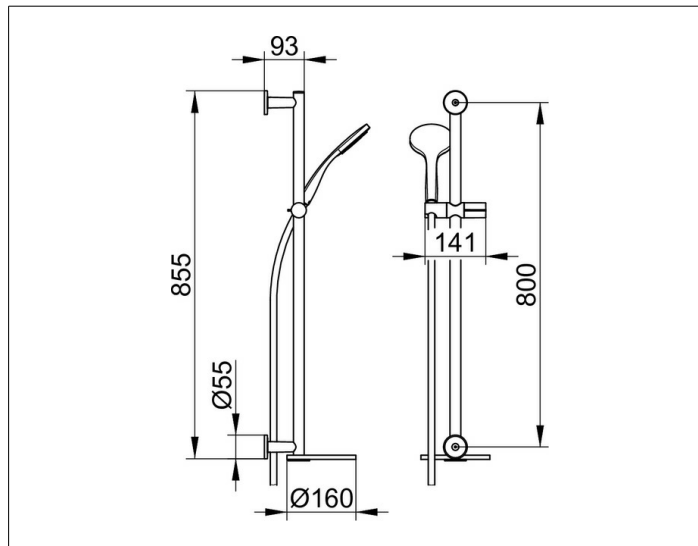

## ОПИСАНИЕ ИЗДЕЛИЯ

состоит из:

- настенной штанги 855 мм (розетки круглые)
- с передвижным держателем душевой лейки, регулировка высоты с помощью рукоятки, угол наклона регулируется бесступенчато, устанавливаемая по выбору справа или слева
- с поворотной полкой (Ø 160 mm)
- с компенсатором для плитки (5 мм)
- ручная душевая лейка с нормальной струей
- с душевым шлангом 1600 мм

## ПОВЕРХНОСТЬ

хром/темно-серый

## ГАБАРИТЫ

855 mm