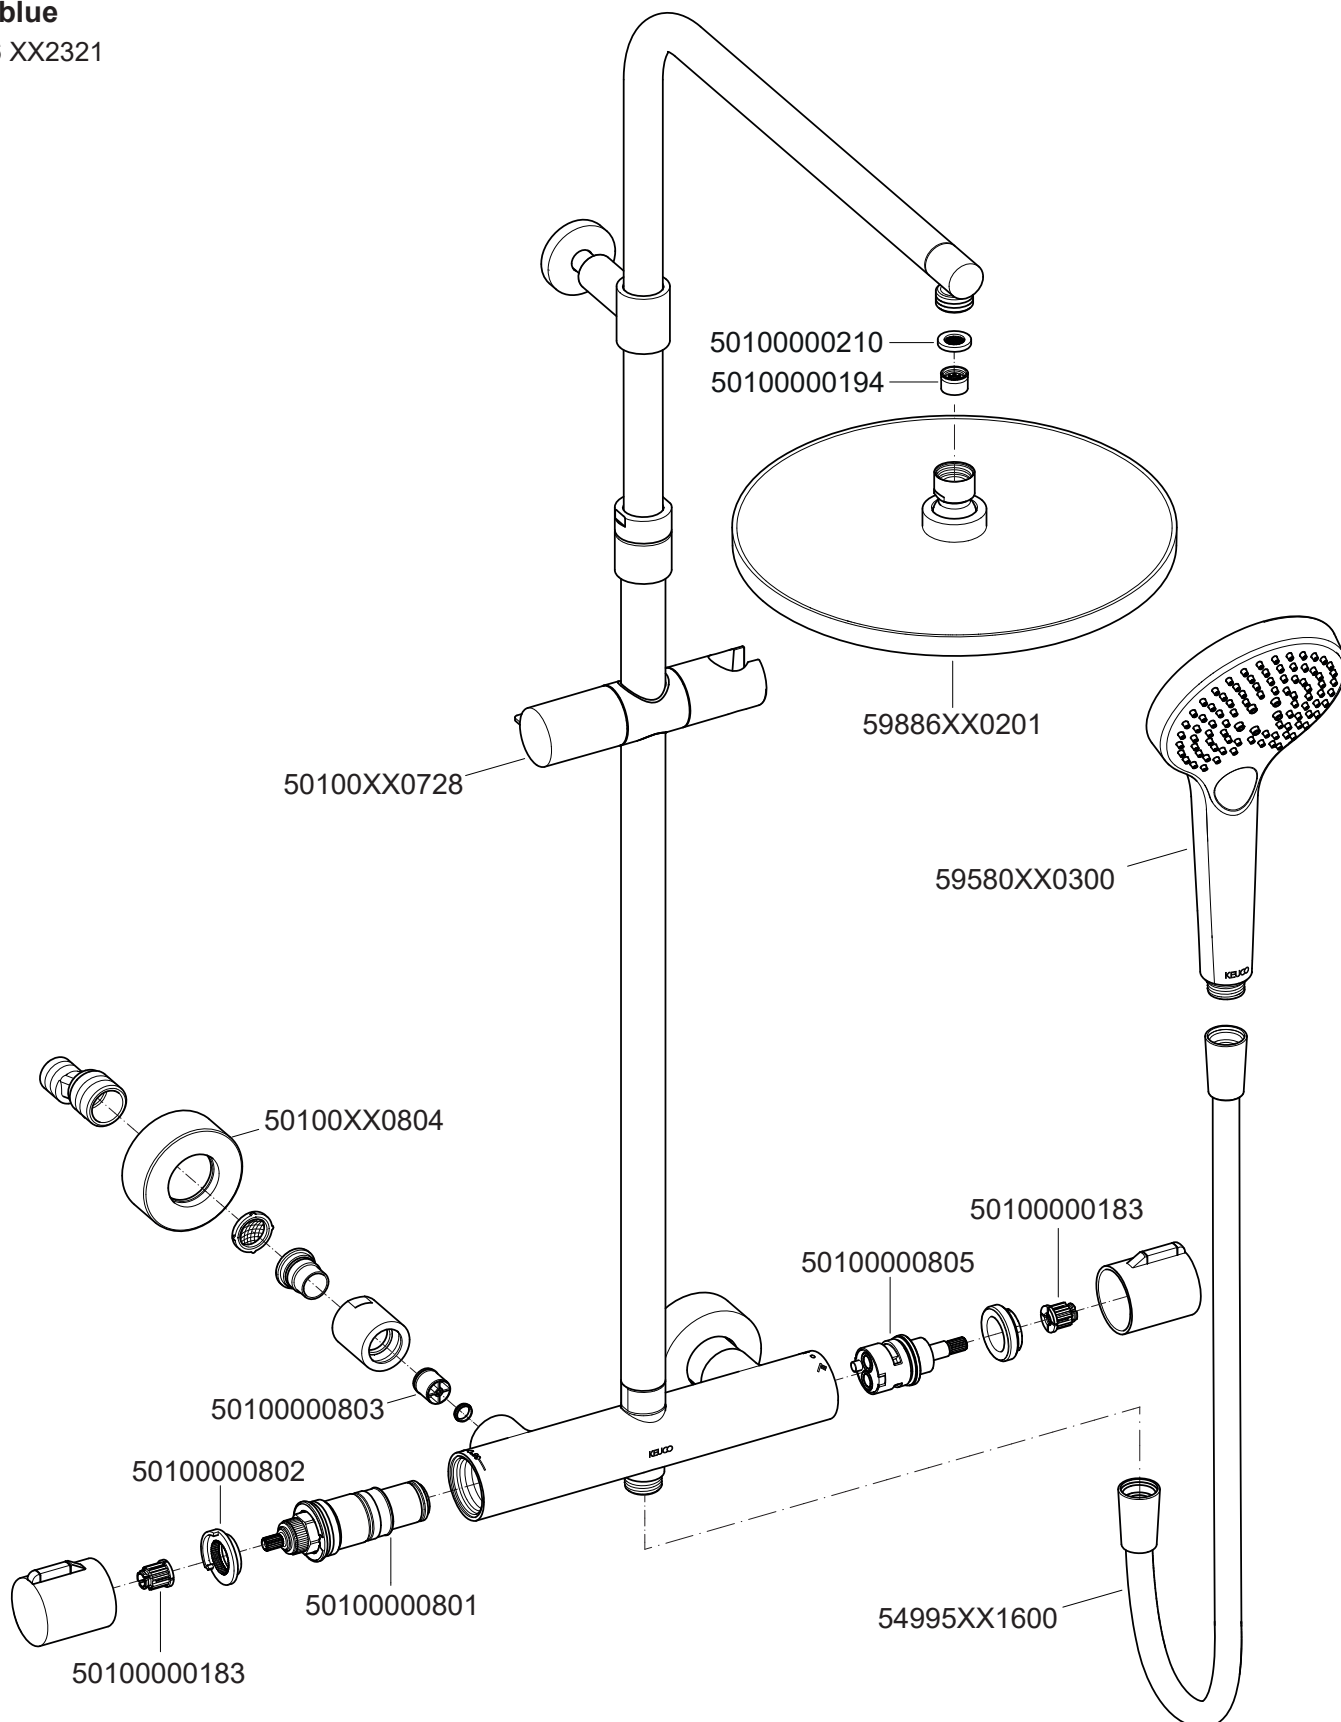

NL Reserveonderdelen

RU Запчасти

Plan blue

53926 XX2321

XX = 01, 37