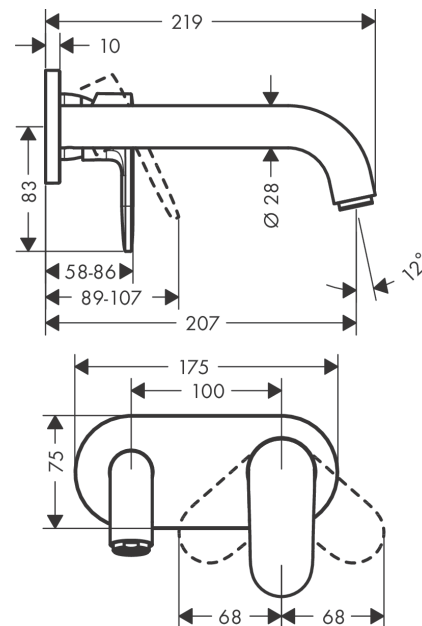

Vernis Shape

Смеситель для раковины, однорычажный, скрытого монтажа, настенный, с изливом 20,5 см

Поверхности : хром   Артикульный номер: 71578000

Описание

Характеристики

- выступ 207 мм
- тип струи: обычная струя
- максимальный расход воды при 3 бар: 5 л/мин
- керамический узел смешивания
- подходит для проточных водонагревателей
- вид соединения: скрытая часть
- с возможностью размещения рукоятки справа или слева

Технология

Продукт

Чертеж

График расхода воды