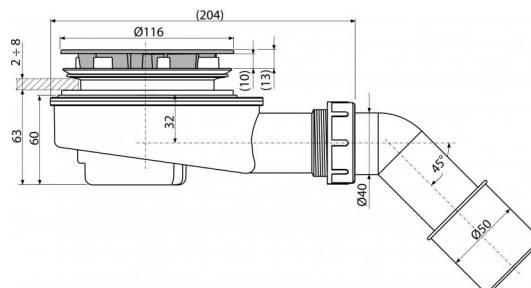

A491CR

Сниженный сифон для душевого поддона, хром

Область применения

Для слива воды из душевых поддонов

Для душевых поддонов без перелива

Для душевых поддонов со сливным отверстием Ø90 мм

Свойства

- Простой монтаж крышки сифона
- Материал: полипропилен, устойчивый к термическим и химическим воздействиям
- Сифон легко чистится вплоть до сточной трубы
- Вращающееся колено подключения к стоку
- Самочищающаяся конструкция сифона
- Сниженная высота монтажа 65 мм

Содержание комплекта

- Колено для подключения стока
- Монтажный комплект
- Хромированная пластиковая крышка сифона
- Винт 3 шт.
- Корпус сифона

Код заказа, Логистическая информация

Код	EAN	Вес (шт упаковка паллета)	Размеры (шт упаковка)	Количество (упаковка паллета)
A491CR	8595580523749	0,6097 6,2700 195,5600 кг	210×100×220 590×240×390 мм	15 420 шт

Гарантии

2/3 лет

Таможенный кодСвойства

39229000

EN 274

Технические параметры

- Сток воды 37,2 l/min
- Термическая устойчивость 95 °C
- Гидрозатвор 30 mm