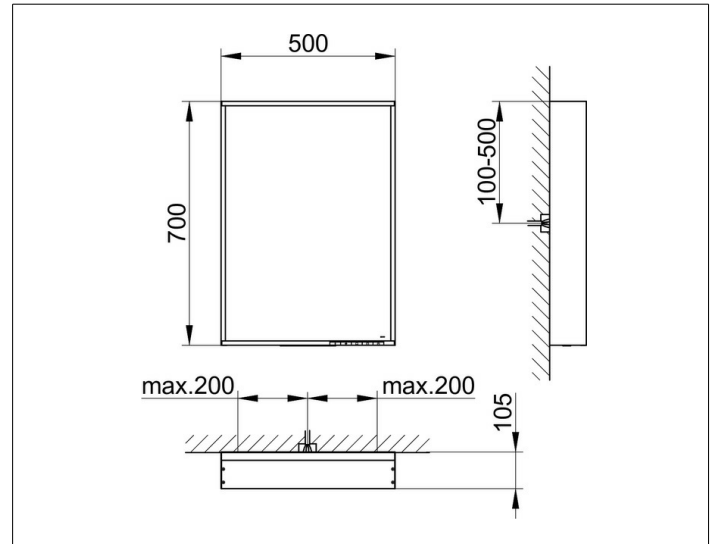

Plan

33097ZZ1503 Зеркало с подсветкой

ИЗДЕЛИЕ

ЧЕРТЕЖ

ПОВЕРХНОСТЬ

27 Вт

ГАБАРИТЫ

500 x 700 x 105 mm