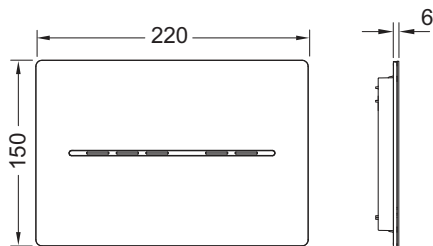

Чертежи:

Запасные части:

1	9820474	Лицевая панель, нержавеющая сталь, сатин (с покрытием против отпечатков пальцев)
2	9820426	Монтажная рамка TECEsolid
3	9820284	Электропривод смыва
	9820493	Электродвигатель привода для сливного бачка TECE (глубина установки 13 и 8 см)
4	9820180	Ручки для демонтажа панели смыва, комплект 2 шт.
5	9820263	Винты для крепления панели смыва, комплект 2 шт.
6	9820390	Ключ для демонтажа и программирования панели смыва