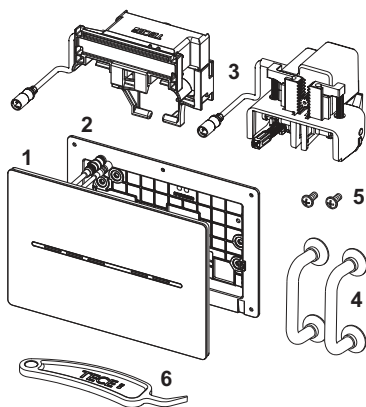

данные о продажах:

наименование товара: TECEsolid Панель смыва бесконтактная, питание от сети 12 В, шлифованная нерж. сталь с покрытием против отпечатков пальцев

Группа товаров: 904

Группа продукции: 2009040100

Чертежи:

Запасные части:

- | | | |
|---|---------|--|
| 1 | 9820474 | Лицевая панель, нержавеющая сталь, сатин (с покрытием против отпечатков пальцев) |
| 2 | 9820426 | Монтажная рамка TECEsolid |
| 3 | 9820284 | Электропривод смыва |
| | 9820493 | Электродвигатель привода для сливного бачка TECE (глубина установки 13 и 8 см) |
| 4 | 9820180 | Ручки для демонтажа панели смыва, комплект 2 шт. |
| 5 | 9820263 | Винты для крепления панели смыва, комплект 2 шт. |
| 6 | 9820390 | Ключ для демонтажа и программирования панели смыва |