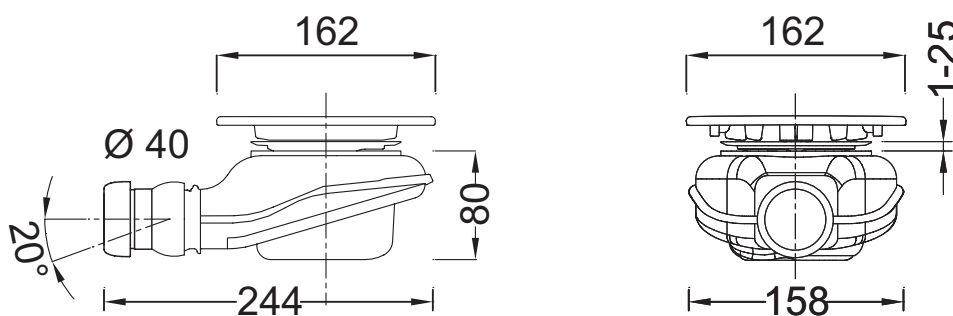

E78260

Collection : HORS COLLECTION

Couleur* :

00 - Blanc

CP - Chrome

Caractéristiques techniques

- POIDS : 0,4 kg
- Sortie horizontale
- TYPE D'ACCESSOIRE : Vidage

Bénéfices consommateurs

- ROBUSTESSE : Excellente stabilité et sécurité d'usage
- TRÈS GRAND DÉBIT : 36 l/mn
- SÉCURITÉ : Naturellement antidérapant

Dessin technique

Descriptif CCTP : Vidage grand débit, sortie horizontale avec capot ABS. E78260. Collection : HORS COLLECTION. POIDS : 0,4 kg. TYPE D'ACCESSOIRE : Vidage. Sortie horizontale.