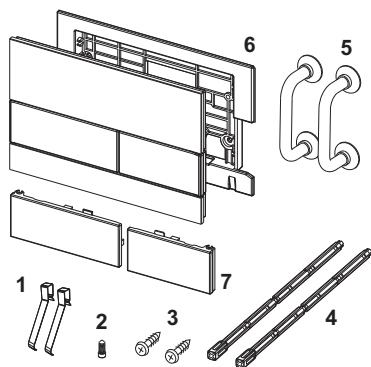

Стеклопанель смыва унитаза TECEsquare для системы с двойным смывом

номенклатурный номер : 9240800

Цвет: Стекло белое, клавиши белые

Выставочные образцы: Да

К 1: 1 шт.

К 2: 10 шт.

описание:

Панель смыва для смывных бачков TECE, фронтальная или верхняя установка. Плоская стеклянная панель смыва с двумя установленными на пружинах клавишами привода кулисного типа. Подходит для монтажа на уровне стены вместе с монтажной рамкой унитаза для монтажа на уровне стены (например, арт. 9240649). Совместима с контейнером для гигиенических таблеток.

Размеры (ш x в x г): 220 x 150 x 11 мм

данные о продажах:

наименование товара: Панель смыва унитаза TECEsquare, стекло белое, клавиши белые, система двойного смыва

Группа товаров: 904

Группа продукции: 2009040060

Чертежи:

Запасные части:

- | | | |
|---|---------|--------------------------------------------------|
| 1 | 9820253 | Пружины клавиш TECE, комплект 2 шт. |
| 2 | 9820249 | Винт антивандальный |
| 3 | 9820263 | Винты для крепления панели смыва, комплект 2 шт. |
| 4 | 9820022 | Толкатели (2 шт.) |
| 5 | 9820180 | Ручки для демонтажа панели смыва, 2 шт. |
| 6 | 9820328 | Монтажная рамка TECEsquare |
| 7 | 9820557 | Клавиши смыва TECEsquare белые, комплект |