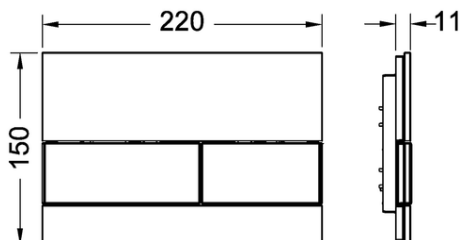

Стеклопанель смыва унитаза TECEsquare для системы с двойным смывом

номенклатурный номер : 9240800

Цвет: Стекло белое, клавиши белые

Выставочные образцы: Да

К 1: 1 шт.

К 2: 10 шт.

описание:

Панель смыва для смывных бачков TECE, фронтальная или верхняя установка. Плоская стеклянная панель смыва с двумя установленными на пружинах клавишами привода кулисного типа. Подходит для монтажа на уровне стены вместе с монтажной рамкой унитаза для монтажа на уровне стены (например, арт. 9240649). Совместима с контейнером для гигиенических таблеток.

Размеры (ш x в x г): 220 x 150 x 11 мм

данные о продажах:

наименование товара: Панель смыва унитаза TECEsquare, стекло белое, клавиши белые, система двойного смыва

Группа товаров: 904

Группа продукции: 2009040060

Чертежи:

Запасные части:

1	9820253	Пружины клавиш TECE, комплект 2 шт.
2	9820249	Винт антивандальный
3	9820263	Винты для крепления панели смыва, комплект 2 шт.
4	9820022	Толкатели (2 шт.)
5	9820180	Ручки для демонтажа панели смыва, 2 шт.
6	9820328	Монтажная рамка TECEsquare
7	9820557	Клавиши смыва TECEsquare белые, комплект