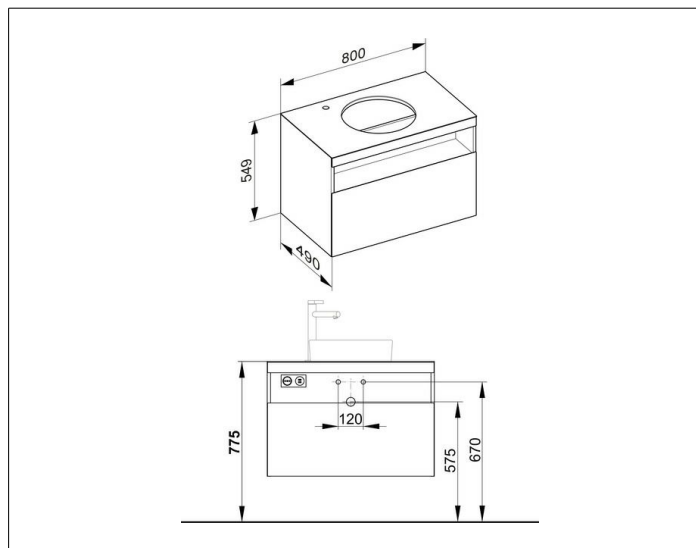

Stageline**32864XX0100** Тумба под умывальник**ИЗДЕЛИЕ****ЧЕРТЕЖ****ОПИСАНИЕ ИЗДЕЛИЯ**

подходит к керамическому умывальнику
арт. 32880, 1 выдвижной фронтальный ящик с доводчиком,
отверстие под смеситель слева, 35 мм
с освещением, розетка и Двойная точка зарядки USB
вкл. пластиковый сифон 1 1/4 x 32

ОБОРУДОВАНИЕ

- 1 антискользящий коврик

ПОВЕРХНОСТЬ

18, 30, 97

ГАБАРИТЫ

800 x 550 x 490 mm