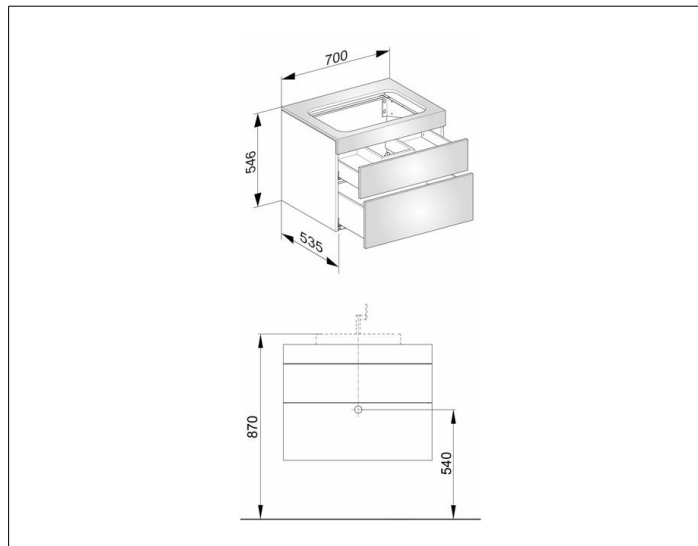

Edition 400**31571ZZ0000** Тумба под умывальник**ИЗДЕЛИЕ****ЧЕРТЕЖ****ОПИСАНИЕ ИЗДЕЛИЯ**

без отверстия под смеситель,
подходит к керамическому умывальнику арт. 31570,
2 фронтальных выдвижных ящика с нажимным
открыванием push-to-open и доводчиком, вкл.
пластиковый сифон 1 1/4 x 32

ПОВЕРХНОСТЬ

21, 40, 68, 80, 82, 84, 86, 87

ГАБАРИТЫ

700 x 546 x 535 mm