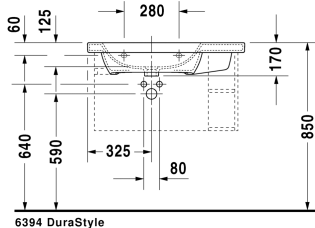

DuraStyle Умывальник, умывальник для мебели
асимметричный # 2325800000 / 2325800030 /
2325800060

| < 800 мм > |

6394 DuraStyle

Умывальник, умывальник для мебели асимметричный	Размеры	Вес	Номер заказа
с плоскостью под смеситель, раковина слева, глазуровка снизу, 800 мм			
Цвета			
00 Белый Alpin			
Вариант			
● с переливом	800 x 480 мм	23,000 кг	2325800000
●●● с переливом	800 x 480 мм	23,000 кг	2325800030
☒ с переливом	800 x 480 мм	23,000 кг	2325800060
Сантехническая керамика со специальным покрытием WonderGliss остается чистой и красивой в течение долгого времени. При заказе WonderGliss добавьте "1" на 11-м месте в артикуле модели.			
Аксессуары для керамики			
Нажимной выпуск для умывальников с переливом		0,400 кг	005052
Принадлежности			
Полотенцедержатель труба с квадратным сечением, 14 мм, для умывальника # 232080, 232580, 232680		739 мм	0,600 кг
Трубчатый сифон для умывальника с удлиненной сливной трубой 300 мм		1 1/4" мм	0,600 кг
Соответствующая продукция			

DuraStyle Умывальник, умывальник для мебели
асимметричный # 2325800000 / 2325800030 /
2325800060

|< 800 мм >|

Тумбочка подвесная 1 выдвижное отделение,
элемент боковой полки , для DuraStyle # 232580, чаша 730 x 448 мм
слева, 730 x 448 мм

DS6394

Все чертежи содержат необходимые размеры с соблюдением стандартных допусков. Они указаны в мм и не являются обязательными. Точные размеры, в частности для монтажа по индивидуальному заказу, можно получить только по готовому изделию.