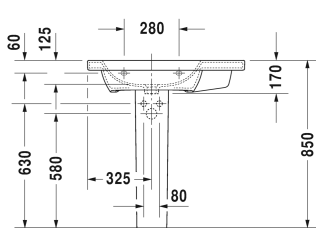

DuraStyle Умывальник, умывальник для мебели
асимметричный # 2325800000 / 2325800030 /
2325800060

| < 800 мм > |

6394 DuraStyle

Умывальник, умывальник для мебели асимметричный	Размеры	Вес	Номер заказа
с плоскостью под смеситель, раковина слева, глазуровка снизу, 800 мм			
Цвета			
00 Белый Alpin			
Вариант			
● с переливом	800 x 480 мм	23,000 кг	2325800000
●●● с переливом	800 x 480 мм	23,000 кг	2325800030
☒ с переливом	800 x 480 мм	23,000 кг	2325800060
Сантехническая керамика со специальным покрытием WonderGliss остается чистой и красивой в течение долгого времени. При заказе WonderGliss добавьте "1" на 11-м месте в артикуле модели.			
Аксессуары для керамики			
Нажимной выпуск для умывальников с переливом		0,400 кг	005052
Принадлежности			
Полотенцедержатель труба с квадратным сечением, 14 мм, для умывальника # 232080, 232580, 232680		739 мм	0,600 кг
Трубчатый сифон для умывальника с удлиненной сливной трубой 300 мм		1 1/4" мм	0,600 кг
Соответствующая продукция			

DuraStyle Умывальник, умывальник для мебели
асимметричный # 2325800000 / 2325800030 /
2325800060

|< 800 мм >|

Тумбочка подвесная 1 выдвижное отделение,
элемент боковой полки , для DuraStyle # 232580, чаша 730 x 448 мм
слева, 730 x 448 мм

DS6394

Все чертежи содержат необходимые размеры с соблюдением стандартных допусков. Они указаны в мм и не являются обязательными. Точные размеры, в частности для монтажа по индивидуальному заказу, можно получить только по готовому изделию.