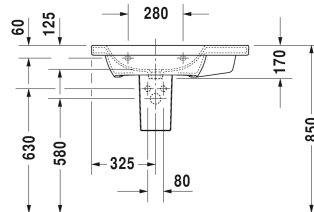

DuraStyle Умывальник, умывальник для мебели
асимметричный # 2325800000 / 2325800030 /
2325800060

| < 800 мм > |

6394 DuraStyle

Умывальник, умывальник для мебели асимметричный	Размеры	Вес	Номер заказа
с плоскостью под смеситель, раковина слева, глазуровка снизу, 800 мм			
Цвета			
00 Белый Alpin			
Вариант			
● с переливом	800 x 480 мм	23,000 кг	2325800000
●●● с переливом	800 x 480 мм	23,000 кг	2325800030
☒ с переливом	800 x 480 мм	23,000 кг	2325800060
Сантехническая керамика со специальным покрытием WonderGliss остается чистой и красивой в течение долгого времени. При заказе WonderGliss добавьте "1" на 11-м месте в артикуле модели.			
Аксессуары для керамики			
Нажимной выпуск для умывальников с переливом		0,400 кг	005052
Принадлежности			
Полотенцедержатель труба с квадратным сечением, 14 мм, для умывальника # 232080, 232580, 232680		739 мм	0,600 кг
Трубчатый сифон для умывальника с удлиненной сливной трубой 300 мм		1 1/4" мм	0,600 кг
Соответствующая продукция			

DuraStyle Умывальник, умывальник для мебели
асимметричный # 2325800000 / 2325800030 /
2325800060

|< 800 мм >|

Тумбочка подвесная 1 выдвижное отделение,
элемент боковой полки , для DuraStyle # 232580, чаша 730 x 448 мм
слева, 730 x 448 мм

DS6394

Все чертежи содержат необходимые размеры с соблюдением стандартных допусков. Они указаны в мм и не являются обязательными. Точные размеры, в частности для монтажа по индивидуальному заказу, можно получить только по готовому изделию.