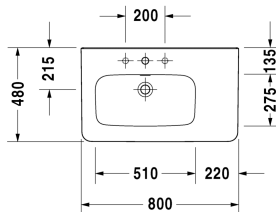

DuraStyle Умывальник, умывальник для мебели
асимметричный # 2325800000 / 2325800030 /
2325800060

| < 800 мм > |

6394 DuraStyle

Умывальник, умывальник для мебели асимметричный	Размеры	Вес	Номер заказа
с плоскостью под смеситель, раковина слева, глазуровка снизу, 800 мм			
Цвета			
00 Белый Alpin			
Вариант			
● с переливом	800 x 480 мм	23,000 кг	2325800000
●●● с переливом	800 x 480 мм	23,000 кг	2325800030
☒ с переливом	800 x 480 мм	23,000 кг	2325800060
Сантехническая керамика со специальным покрытием WonderGliss остается чистой и красивой в течение долгого времени. При заказе WonderGliss добавьте "1" на 11-м месте в артикуле модели.			
Аксессуары для керамики			
Нажимной выпуск для умывальников с переливом		0,400 кг	005052
Принадлежности			
Полотенцедержатель труба с квадратным сечением, 14 мм, для умывальника # 232080, 232580, 232680		739 мм	0,600 кг
Трубчатый сифон для умывальника с удлиненной сливной трубой 300 мм		1 1/4" мм	0,600 кг
Соответствующая продукция			

DuraStyle Умывальник, умывальник для мебели
асимметричный # 2325800000 / 2325800030 /
2325800060

|< 800 мм >|

Тумбочка подвесная 1 выдвижное отделение,
элемент боковой полки , для DuraStyle # 232580, чаша 730 x 448 мм
слева, 730 x 448 мм

DS6394

Все чертежи содержат необходимые размеры с соблюдением стандартных допусков. Они указаны в мм и не являются обязательными. Точные размеры, в частности для монтажа по индивидуальному заказу, можно получить только по готовому изделию.