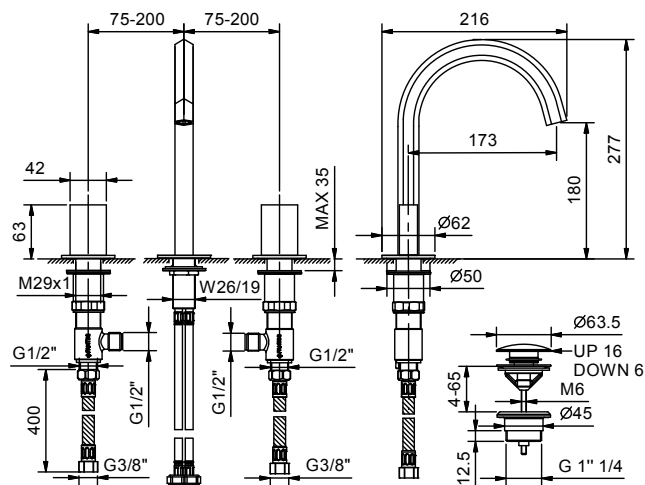

Проект:

Комната:

Дата:

Комментарии: