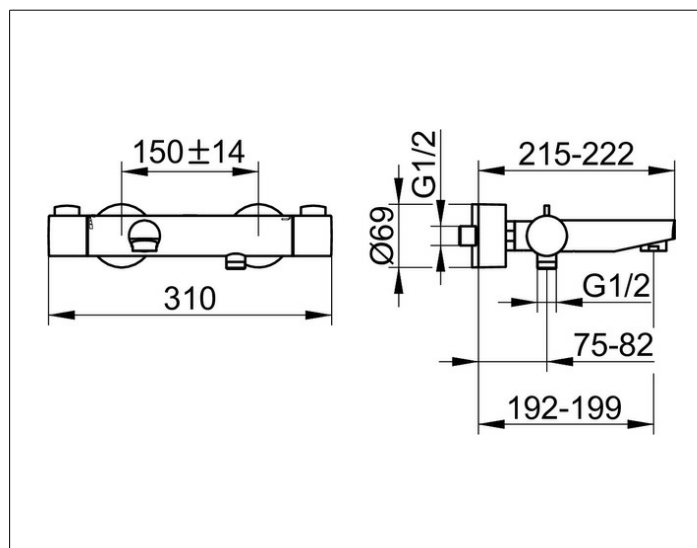

**Plan blue****53920010100 Смеситель для ванны DN 15****ИЗДЕЛИЕ****ЧЕРТЕЖ****ОПИСАНИЕ ИЗДЕЛИЯ**

для наружного монтажа,  
запорный вентиль и переключатель  
с керамическими шайбами,  
вентиль смесителя керамический,  
подсоединение для шланга DN15  
(расход воды ограничен 15 л/мин.),  
с обратным клапаном,  
штихмасс  $150 \pm 14$  мм,  
подходит для проточных водонагревателей,  
аэратором M 28x1,  
Сертифицирован на уровень шумозащиты

**ПОВЕРХНОСТЬ**

хром

**СПЕЦИФИКАЦИИ**

KEUCO PLAN BLUE bath tub mixer, 53920010100  
chrome-plated bath tub mixer, DN15, in an aesthetic and functional design,  
for exposed installation, ceramic stop valve and diverter,  
cartridge mixer with ceramic sealing gaskets,  
shower outlet connection DN 15  
(restricted flow rate 12 l/min.)  
with backflow preventer,  
gauge  $150 \pm 14$  mm,  
suitable for combination boilers, aerator, M 28 x 1,  
flow rate approx. 24 l/min,  
base body measurements 44 mm, width 310 mm  
projection 222 mm  
rosette, diameter 69 mm,  
noise behavior and DVGW-tests applied for