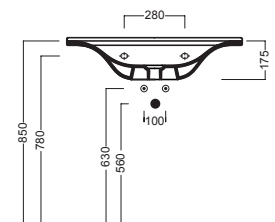

BK BIANCO SPATOLATO
WHITE 'CEMENT EFFECT'
TEAK

DISEGNO TECNICO TECHNICAL DESIGN

con sifone salvaspazio - with space saver trap Y1M5