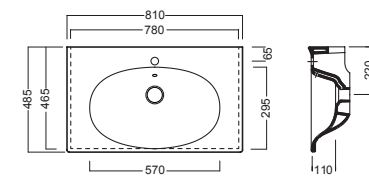

DISEGNO TECNICO TECHNICAL DESIGN

con sifone salvaspazio - with space saver trap Y1M5