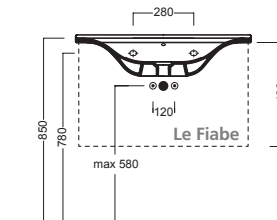

Y1M501
sifone salvaspazio
space saver trap

Y2AP*
mobile 80, h. 48 - 2 cassetti
furniture 80, h. 48 - 2 drawers

01 BIANCO
WHITE

*Mobili / Furnitures H48 Y2AP

BB BIANCO SPATOLATO
WHITE 'CEMENT EFFECT'

TT TORTORA SPATOLATO
TORTORA 'CEMENT EFFECT'

BK BIANCO SPATOLATO
WHITE 'CEMENT EFFECT'
TEAK

DISEGNO TECNICO TECHNICAL DESIGN

con sifone salvaspazio - with space saver trap Y1M5