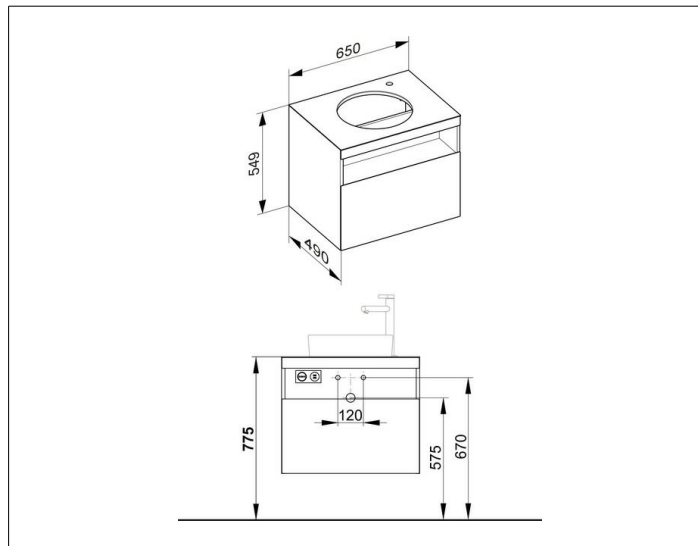

**Stageline**

32855YU0000 Тумба под умывальник

**ИЗДЕЛИЕ****ЧЕРТЕЖ****ОПИСАНИЕ ИЗДЕЛИЯ**

подходит к керамическому умывальнику  
арт. 32880, 1 выдвижной фронтальный ящик с доводчиком,  
отверстие под смеситель справа, 35 мм  
вкл. пластиковый сифон 1 1/4 x 32

**ОБОРУДОВАНИЕ**

- 1 антискользящий коврик

**ПОВЕРХНОСТЬ**

29

**ГАБАРИТЫ**

650 x 550 x 490 mm