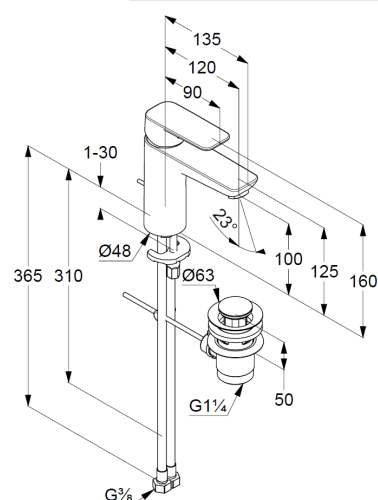

Техкарта

Изделие: KLU DI PURE&STYLE
однорычажный смеситель
на умывальник 100

№ арт.: 40 290 05 75

Поверхность: 05 хром

Описание:

литой рычаг
монтаж на одно отверстие
расход воды 7 л/мин при давлении 3 бара
аэратор М 24 x 1
керамический картридж
с ограничителем горячей воды
донный клапан G 1 1/4
гибкая подводка G 3/8
система быстрого монтажа

Фото

Размеры

График расхода воды