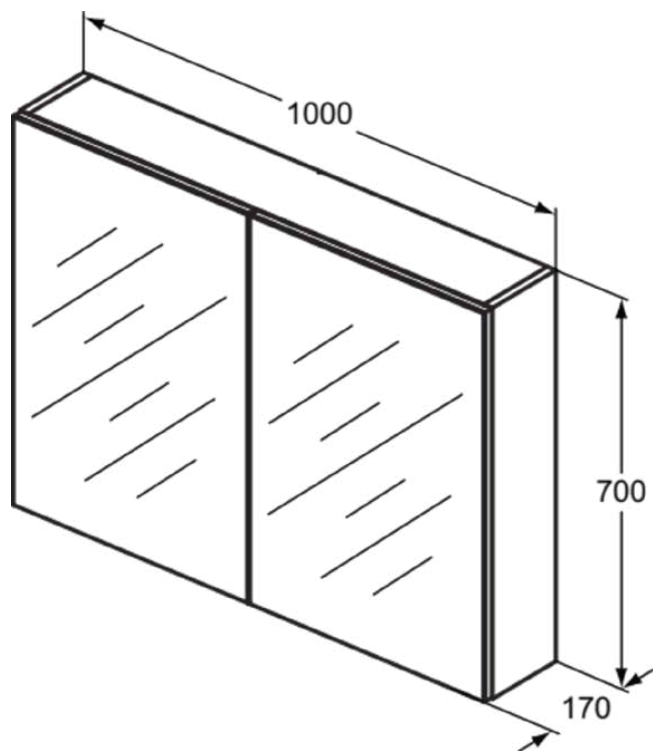

MIRROR&LIGHT

T3592AL

MIRROR&LIGHT | Зеркальный шкаф 1000x170x700 mm в покрытии алюминий, 2 дверцы | Плавное закрывание

Фото и схема

Общая информация

Тип изделия:	Зеркала
Подтип изделия:	Зеркальный шкаф
Бренд:	Unbranded
Коллекция:	MIRROR&LIGHT
Цвета:	AL - Алюминий
Эффект обработки поверхности:	Шелковисто-матовые
Высота (мм):	700
Ширина (мм):	1000
Длина / Проекция (мм):	170
Способ крепления:	Крепежный комплект
Вес нетто (кг):	24.00
EAN-код:	8014140447955

Преимущества

Плавное закрывание

Загрузки

[Installation Guide](#)

[Spare Parts List](#)

Спецификации с продукцией

Механизм закрывания:	Микролифт
Код цвета:	AL
Описание цвета:	алюминий
Материал:	Дерево
Качество материала (лицевая сторона):	МДФ класс E1
Качество материала (полка):	Упрочненное безопасное стекло
Качество материала (структура / корпус):	МДФ класс E1
Количество дверей (всего):	2
Количество дверей, левое открывание:	1
Количество дверей, правое открывание:	1
Количество полок:	2
PVD технология:	Нет
Эффект обработки поверхности:	Шелковисто-матовые
Тип зеркала:	Зеркало
С внутренним косметическим зеркалом:	Да
С функцией защиты от запотевания:	Нет
С ручкой(ками):	Да

MIRROR&LIGHT

T3592AL

MIRROR&LIGHT | Зеркальный шкаф 1000x170x700 mm в покрытии алюминий, 2 дверцы |
Плавное закрывание

Спецификации с продукцией

С внутренним освещением:	Нет
С магнитной полосой:	Нет
С розеткой:	Нет
С выключателем:	Нет
Способ крепления:	Крепежный комплект
Способ монтажа:	Настенные