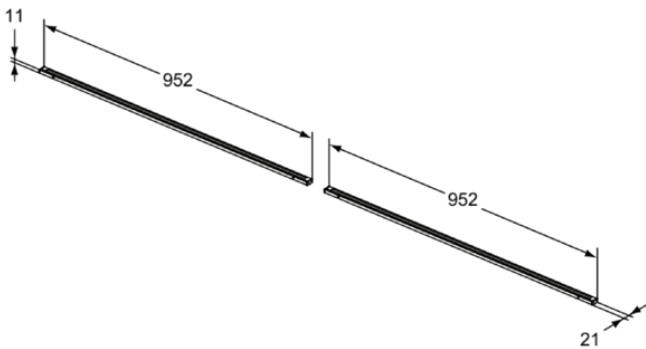

CONCA

T4310Y2

CONCA | Лента подсветки для ящика 952x21x11 мм в покрытии антрацит матовый | Работает от сети

Фото и схема

Общая информация

Тип изделия:	Комплектующие для мебели
Подтип изделия:	Лента подсветки для ящика
Бренд:	Ideal Standard
Коллекция:	CONCA
Дизайнер:	Palomba Serafini Associati
Colour:	Y2 - Антрацит Матовый
Эффект обработки поверхности:	Матовые
Высота (мм):	11
Ширина (мм):	952
Длина / Проекция (мм):	21
Вес нетто (кг):	2.60
EAN-код:	8014140463368