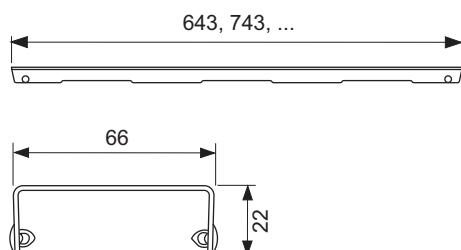

Декоративная решетка TECEdrainline "lines", нержавеющая сталь, глянец или сатин, для душевого канала, прямая

номенклатурный номер : 601220

Номинальная
длина: 1200 мм
Поверхность: глянец
К 1: 1 шт.

описание:

Декоративная панель для душевого канала TECEdrainline (прямого) из нержавеющей стали (глянец/сатин) для установки в корпус канала, несущая способность в соответствии с классом нагрузки КЗ — испытательная нагрузка 300 кг.

данные о продажах:

наименование товара: Декоративная решетка TECEdrainline "lines" 1200 мм нержавеющая сталь, глянец, прямая
Группа товаров: 600
Группа продукции: 3006000050

Чертежи:

Запасные части:

- | | | |
|---|--------|------------------------------|
| 1 | 668014 | Крючок для извлечения основы |
| 2 | 668016 | Уплотняющие вставки (10 шт.) |