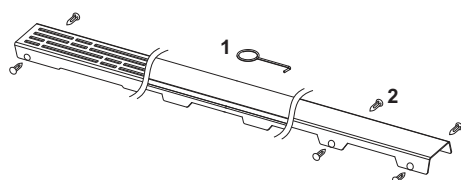

Декоративная решетка TECEdrainline "lines", нержавеющая сталь, глянец или сатин, для душевого канала, прямая

номенклатурный номер : 601220

Номинальная
длина: 1200 мм
Поверхность: глянец
К 1: 1 шт.

описание:

Декоративная панель для душевого канала TECEdrainline (прямого) из нержавеющей стали (глянец/сатин) для установки в корпус канала, несущая способность в соответствии с классом нагрузки КЗ — испытательная нагрузка 300 кг.

данные о продажах:

наименование товара: Декоративная решетка TECEdrainline "lines" 1200 мм нержавеющая сталь, глянец, прямая
Группа товаров: 600
Группа продукции: 3006000050

Чертежи:

Запасные части:

- | | | |
|---|--------|------------------------------|
| 1 | 668014 | Крючок для извлечения основы |
| 2 | 668016 | Уплотняющие вставки (10 шт.) |