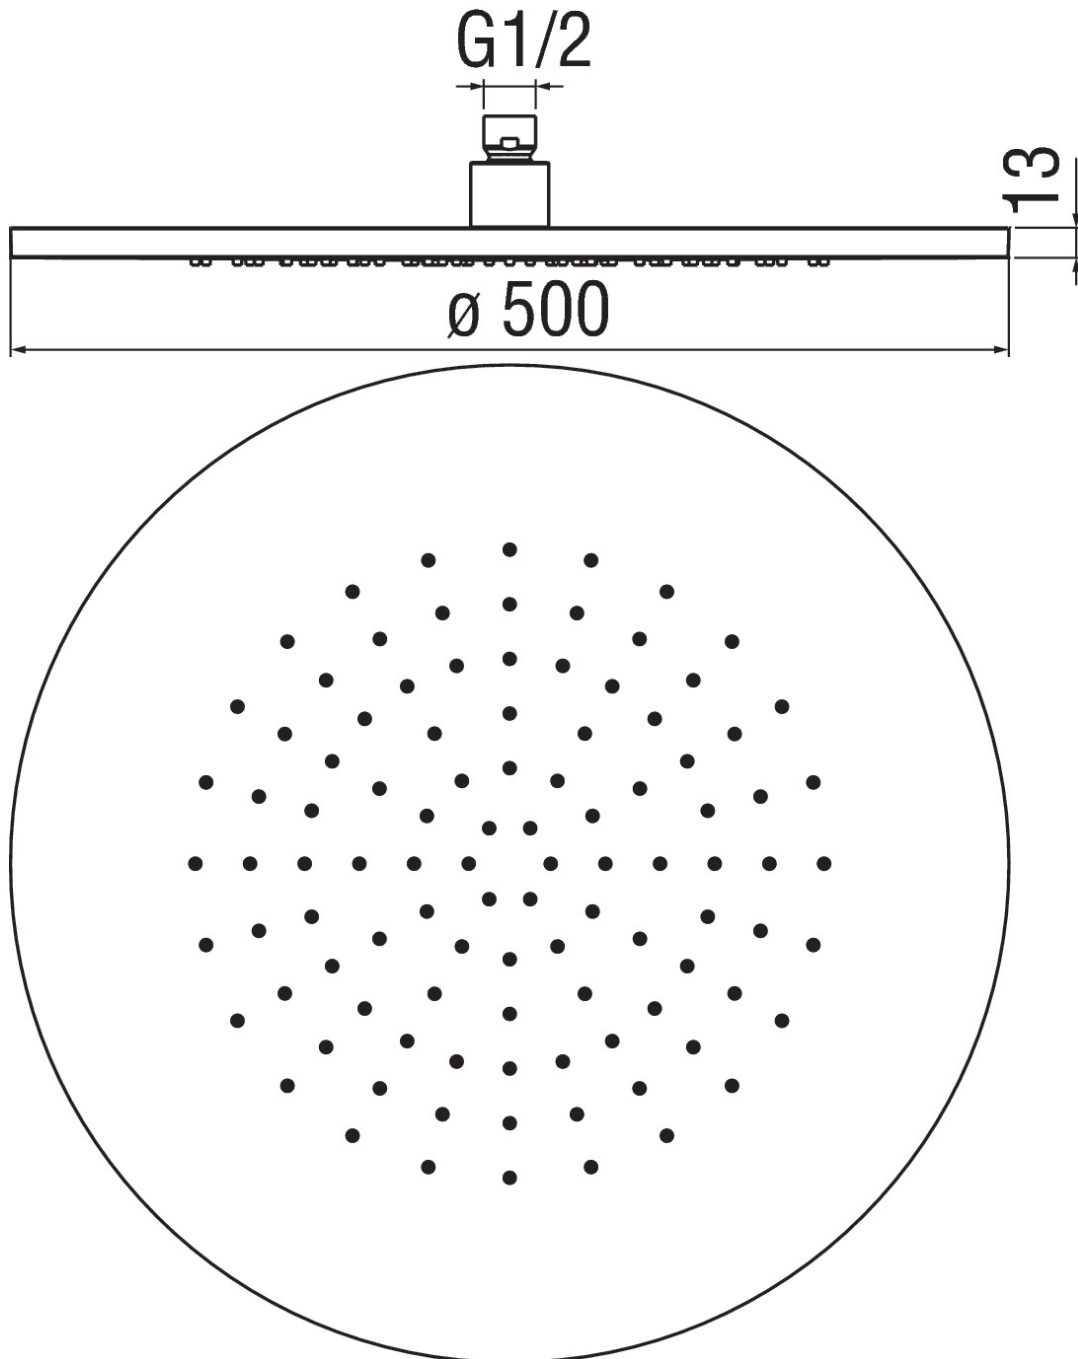

технические характеристики

Шарнирная душевая лейка

хром

Размер  $\varnothing$  500 mm

Впуск 1-ходовой

Дождевая форсунка

упаковка: 59 x 59 x 12,5 cm / 0,04351 m<sup>3</sup> / 8 kg

FLOW RATE DIAGRAM: HOT/COLD WATER