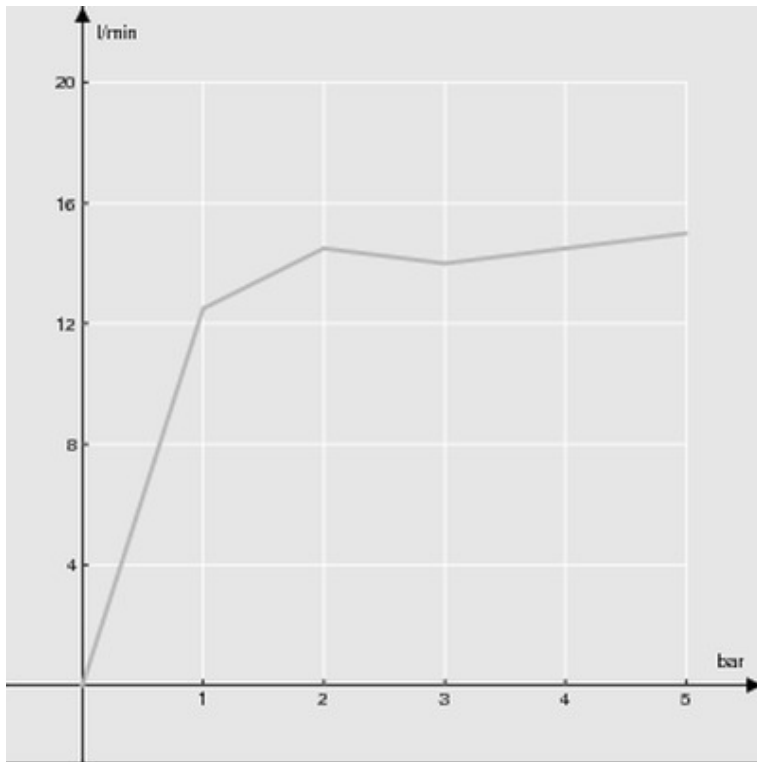

технические характеристики

Шарнирная душевая лейка

хром

Размер  $\varnothing$  500 mm

Впуск 1-ходовой

Дождевая форсунка

упаковка: 59 x 59 x 12,5 cm / 0,04351 m<sup>3</sup> / 8 kg

FLOW RATE DIAGRAM: HOT/COLD WATER