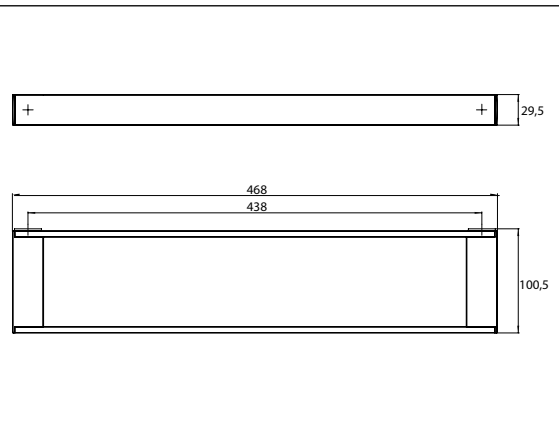

Rail, 468 mm chrome

Art.No.1866 001 46