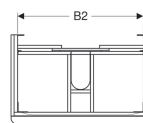

Характеристики

- Подвесной
- С двумя выдвижными ящиками
- Ручка для открывания
- Выдвижной ящик с самовтягивающимся механизмом
- С защитой от конденсата
- Рама выдвижного ящика металлическая

- Поставляется в собранном состоянии

Технические характеристики

Материал | Влагостойкое трехслойная ДСП

Объем поставки

- Крепеж

Арт. №	Цвет / поверхность	B	B1	B2	Ширина раковина	H	T
500.352.00.1	Белый / Высокоглянцевое покрытие	58.4 см	53.5 см	51.4 см	60 см	61.7 см	47 см
500.353.00.1	Белый / Высокоглянцевое покрытие	73.4 см	68.5 см	66.4 см	75 см	61.7 см	47 см
500.354.00.1	Белый / Высокоглянцевое покрытие	88.4 см	83.5 см	81.4 см	90 см	61.7 см	47 см
500.355.00.1	Белый / Высокоглянцевое покрытие	118.4 см	113.5 см	111.4 см	120 см	61.7 см	47 см
500.352.ЖК.1	Темно-серый / Матовое покрытие	58.4 см	53.5 см	51.4 см	60 см	61.7 см	47 см
500.353.ЖК.1	Темно-серый / Матовое покрытие	73.4 см	68.5 см	66.4 см	75 см	61.7 см	47 см
500.354.ЖК.1	Темно-серый / Матовое покрытие	88.4 см	83.5 см	81.4 см	90 см	61.7 см	47 см
500.355.ЖК.1	Темно-серый / Матовое покрытие	118.4 см	113.5 см	111.4 см	120 см	61.7 см	47 см
500.352.ЖЛ.1	Песчаный глянец / Высокоглянцевое покрытие	58.4 см	53.5 см	51.4 см	60 см	61.7 см	47 см
500.353.ЖЛ.1	Песчаный глянец / Высокоглянцевое покрытие	73.4 см	68.5 см	66.4 см	75 см	61.7 см	47 см
500.354.ЖЛ.1	Песчаный глянец / Высокоглянцевое покрытие	88.4 см	83.5 см	81.4 см	90 см	61.7 см	47 см
500.355.ЖЛ.1	Песчаный глянец / Высокоглянцевое покрытие	118.4 см	113.5 см	111.4 см	120 см	61.7 см	47 см
500.352.ЖР.1	Пекан / Меламин, древесная структура	58.4 см	53.5 см	51.4 см	60 см	61.7 см	47 см
500.353.ЖР.1	Пекан / Меламин, древесная структура	73.4 см	68.5 см	66.4 см	75 см	61.7 см	47 см
500.354.ЖР.1	Пекан / Меламин, древесная структура	88.4 см	83.5 см	81.4 см	90 см	61.7 см	47 см