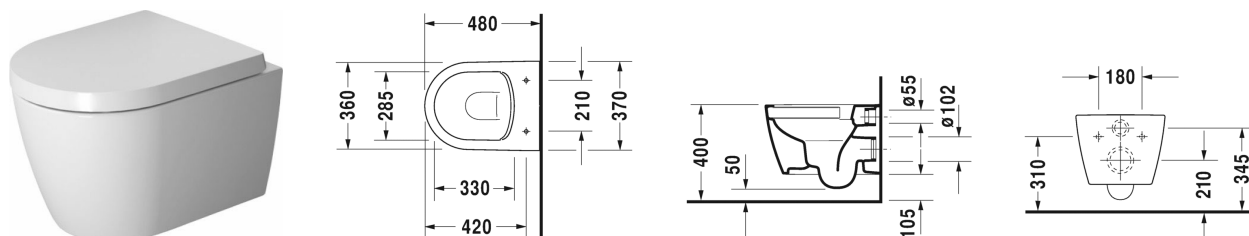

ME by Starck Унитаз подвесной компакт Duravit Rimless® # 253009..00 / 253009..00 / 253009..00 / 253009..00

| < 370 мм > |

Унитаз подвесной компакт Duravit Rimless®	Размеры	Вес	Номер заказа
без смывного края, с вертикальным смывом, вкл. крепление Durafix			
Цвета			
00 Белый Alpin 20 HygieneGlaze (антибактериальная керамическая глазурь с практически неограниченной эффективностью) 26 White/White Satin Matt 90 White HygieneGlaze/White Satin Matt			
Вариант			
◆ цвет внутри - белый, снаружи - белый, 4,5 л	370 x 480 мм	23,600 кг	253009..00
◆ цвет внутри - белый, снаружи - белый шелковисто-матовый, 4,5 л	370 x 480 мм	23,600 кг	253009..00
◆ цвет внутри - белый, снаружи - белый, 4,5 л	370 x 480 мм	23,600 кг	253009..00
n u цвет внутри - белый, снаружи - белый шелковисто-матовый, 4,5 л	370 x 480 мм	23,600 кг	253009..00
Справка			
Крепление Durafix для скрытого монтажа включено в поставку			
Сантехническая керамика со специальным покрытием WonderGliss остается чистой и красивой в течение долгого времени. При заказе WonderGliss добавьте "1" на 11-м месте в артикуле модели.			
Аксессуары для керамики			
Сиденье для унитаза съемный вариант, петли: нерж. сталь, с автоматическим опусканием		2,000 кг	002019
Сиденье для унитаза петли: нерж. сталь, без автоматического опускания		2,000 кг	002011
Крепление для подвесного биде и подвесного унитаза	Ø 12 x 180 мм	0,200 кг	006500
Принадлежности			
Звукоизоляция для подвесного унитаза		0,300 кг	005064

ME by Starck Унитаз подвесной компакт Duravit
Rimless® # 253009..00 / 253009..00 / 253009..00 / 253009..00

|< 370 мм >|

Все чертежи содержат необходимые размеры с соблюдением стандартных допусков. Они указаны в мм и не являются обязательными. Точные размеры, в частности для монтажа по индивидуальному заказу, можно получить только по готовому изделию.