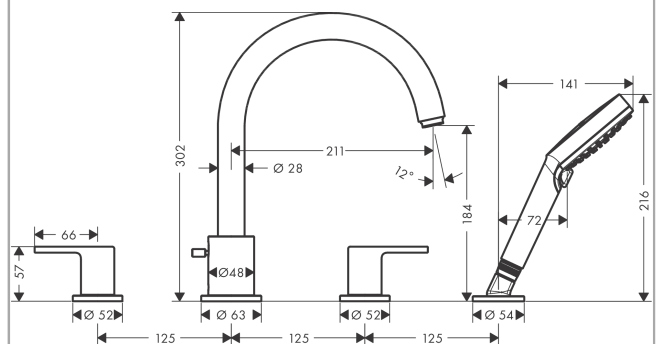

Vernis Shape**Смеситель на край ванны, на 4 отверстия**Поверхности : **матовый черный** Артикульный номер: **71459670****Описание****Характеристики**

- состоит из: смеситель на край ванны, на 4 отверстия, ручной душ
- выступ 211 мм
- вид соединения: G ½
- тип струи смесителя: обычная струя
- максимальное расстояние, на которое вытягивается ручной душ: 1,60 м
- максимальный расход воды при 3 бар: 25 л/мин
- расход воды изливом на ванны при 3 барах: 25 л/мин
- расход воды ручным душем при 3 барах: 17 л/мин
- с керамическими вентилями для горячей/холодной воды 90°
- клапан обратного тока воды
- подходит для проточных водонагревателей
- необходимо сервисное отверстие

Технология**Продукт****Чертеж**

Vernis Shape

Смеситель на край ванны, на 4 отверстия

Поверхности : **матовый черный** Артикульный номер: **71459670**

График расхода воды