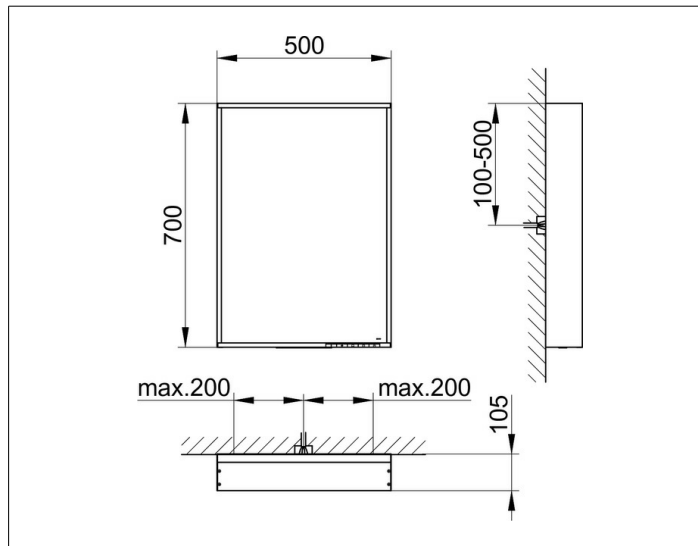

**Plan****33097ZZ1500 Зеркало с подсветкой****ИЗДЕЛИЕ****ЧЕРТЕЖ****ОПИСАНИЕ ИЗДЕЛИЯ**

плавная регулировка цвета подсветки от 2700 Кельвин (теплый белый) до 6500 Кельвин (яркий дневной свет),  
алюминиевая рама по периметру зеркала, лакированная

интенсивности и включением/выключением

EEK: A++, A+, A , 27 kWh/1000h

**ПОВЕРХНОСТЬ**

27 Вт

**ГАБАРИТЫ**

500 x 700 x 105 mm