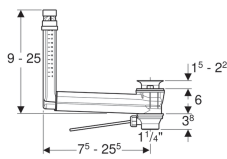

Сливной фитинг для раковины Geberit Clou, с рычаговым задействованием

Образец

Цели применения

- Для раковины, писсуаров и биде без видимого перелива

Характеристики

- Контроль качества согласно стандарту EN 274-3
- Гигиеничный благодаря оптимальным характеристикам потока
- Донный клапан с возможностью перекрытия
- Задействование через рычаг
- Узел перелива невидимый

- Длина и высота корректируются по раковины

Технические характеристики

Материал | Пластик

Объем поставки

- Донный клапан
- Рукоятка шарового крана
- Заглушки
- Соединительный элемент для раковины

Арт. №

152.018.00.1