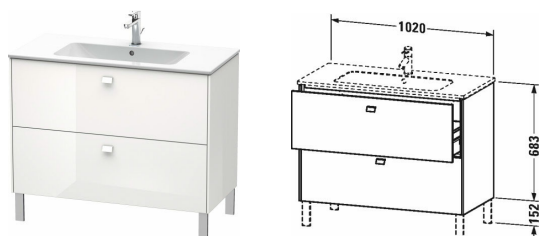

Brioso Тумбочка напольная # BR4403

| < 1020 мм > |

Тумбочка напольная	Размеры	Вес	Номер заказа
2 выдвигающих отделения, верхний ящик, вкл. вырез и крышку для сифона, для ME by Starck # 233610			
Цвета			
M07 Бетонно-серый матовый декор M09 Светло-голубой матовый декор M18 Белый матовый, декор M21 Орех темный декор M22 Белый глянцевый декор M31 Сосна серебристая, декор M43 Базальт матовый, декор M49 Графит матовый, декор M51 Сосна коричневая, декор M52 Европейский дуб, декор M53 Каштан темный, декор M75 Лен, декор M79 Орех натуральный, декор M91 Серо-коричневый декор			
Вариант	1020 x 479 мм		BR4403
Справка			
Рекомендуется малогабаритный сифон # 005076, Возможна система разделителей (опция), отдельный компонент # UV 9845, Рекомендуются ножки # BR 9793, BR9794, Рекомендуются ножки # UV 9993, UV 9994, Ножки не входят в комплект поставки, пожалуйста, заказывайте отдельно., Необходимые данные для заказа:			
Соответствующая продукция			
Система разделителей Индивидуальная переустанавливаемая система разделителей с крышкой, черный бриллиант, для консольной тумбочки и консольного шкафчика, 115 x 370 мм	115 x 370 мм		UV9846
Ножка хром, 2 штуки, 152 x 44 x 10 мм	152 x 44 x 10 мм		UV9993
Ножка хром, 4 штуки, 152 x 44 x 10 мм	152 x 44 x 10 мм		UV9994
Ножка ножки лакированные 2 шт, 152 x 44 x 10 мм	152 x 44 x 10 мм		BR9793
Ножка ножки лакированные 4 шт, 152 x 44 x 10 мм	152 x 44 x 10 мм		BR9794
Малогабаритный сифон, 1 1/4" мм	1 1/4" мм		005076
Умывальник, умывальник для мебели с переливом, с плоскостью под смеситель, 1030 x 490 мм	1030 x 490 мм		233610

Brioso Тумбочка напольная # BR4403

|< 1020 мм >|

Все чертежи содержат необходимые размеры с соблюдением стандартных допусков. Они указаны в мм и не являются обязательными. Точные размеры, в частности для монтажа по индивидуальному заказу, можно получить только по готовому изделию.