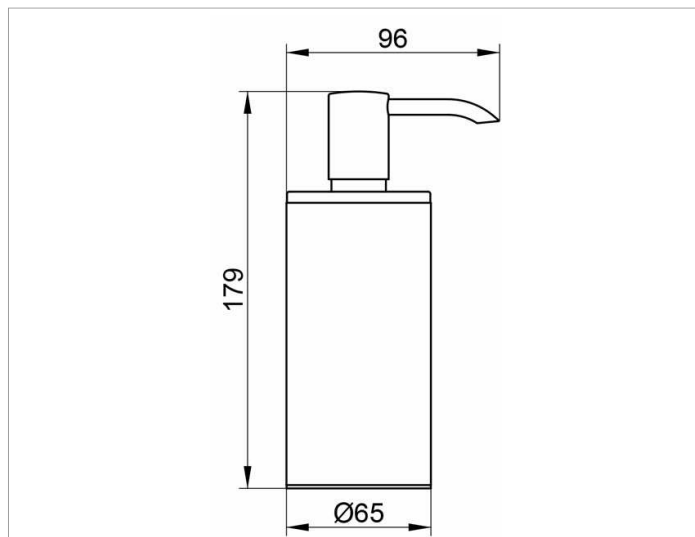

Plan

14952010100 Дозатор

ИЗДЕЛИЕ

ЧЕРТЕЖ

ОПИСАНИЕ ИЗДЕЛИЯ

настольная модель,
с пластиковой колбой и насосиком,
объем: прибл. 250 мл,
дозировочный объем: прибл. 0,5 мл/нажатие

поверхность

хром

спецификации

KEUCO PLAN lotion dispenser 14952010100, table model (8.45 oz)
Chrome-plated lotion dispenser in a stylish yet functional design
Table model complete with a removable synthetic insert
For easy cleaning and filling,
an exchangeable, high-class and long-lasting pump,
Capacity: 8.45 oz, for standard liquid soap,
Dosage: approx. 0.02 oz/stroke,
Base diameter: 2-9/16", height 7-1/16", projection 3-3/4"