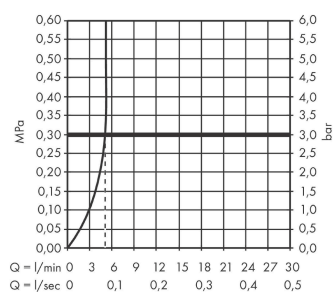

Технология

Продукт

Чертеж

График расхода воды

Vernis Blend

Смеситель для раковины, однорычажный, 100 с гигиеническим душем и шлангом 160 см

Поверхности : **хром** Артикульный номер: **71215000**

Покомпонентное изображение