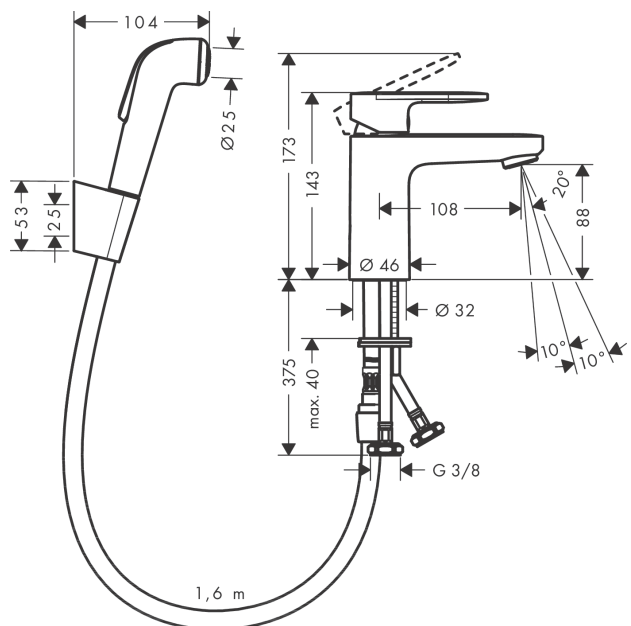

Vernis Blend

Смеситель для раковины, однорычажный, 100 с гигиеническим душем и шлангом 160 см

Поверхности : **хром** Артикульный номер: **71215000**

Описание

Характеристики

- состоит из: однорычажный смеситель для раковины, ручной душ бидетте, держатель для душа, шланг для душа
- ComfortZone 100
- выступ 108 мм
- тип струи: обычная струя, душевая струя
- максимальный расход воды при 3 бар: 5 л/мин
- керамический узел смешивания
- регулируемое ограничение температуры
- вид соединения: соединительные шланги G 3/8

Технология

Продукт

Чертеж

График расхода воды

Vernis Blend

Смеситель для раковины, однорычажный, 100 с гигиеническим душем и шлангом 160 см

Поверхности : **хром** Артикульный номер: **71215000**

Покомпонентное изображение

Год выпуска: >01/21

Vernis Blend**Смеситель для раковины, однорычажный, 100 с гигиеническим душем и шлангом 160 см**Поверхности : **хром** Артикульный номер: **71215000****Перечень запасных частей**

Год выпуска: >01/21

Позиция	Описание	Артикульный номер	PC	PU
1	handle	93678000	-	1
2	screw cover	96338000	-	1
3	flange	93680000	-	1
4	nut	93681000	-	1
5	O-ring 24x1,5	98434000	-	1
6	cartridge, assy	97685000	-	1
7	locking screw for handle	95140000	-	1
8	seal	98865000	-	1
9	adapter for cartridge	98866000	-	1
10	O-ring 23x2	98398000	-	1
11	aerator swivelling M24x1 (5 l/min)	93834000	-	1
12	seal Ø 42	98722000	-	1
13	fixing set	96016000	-	1
14	seal	98058000	-	1
15	connection hose 450 mm M8x0,75 G3/8	97206000	-	1
16	O-ring 7x1,5	98422000	-	1
17	shower hose Isiflex'B 1,60 m	28276000	-	1
18	filter packing	94246000	-	1
19	shower holder	28331000	-	1
20	guide	98918000	-	1
21	handshower	92317000	-	1