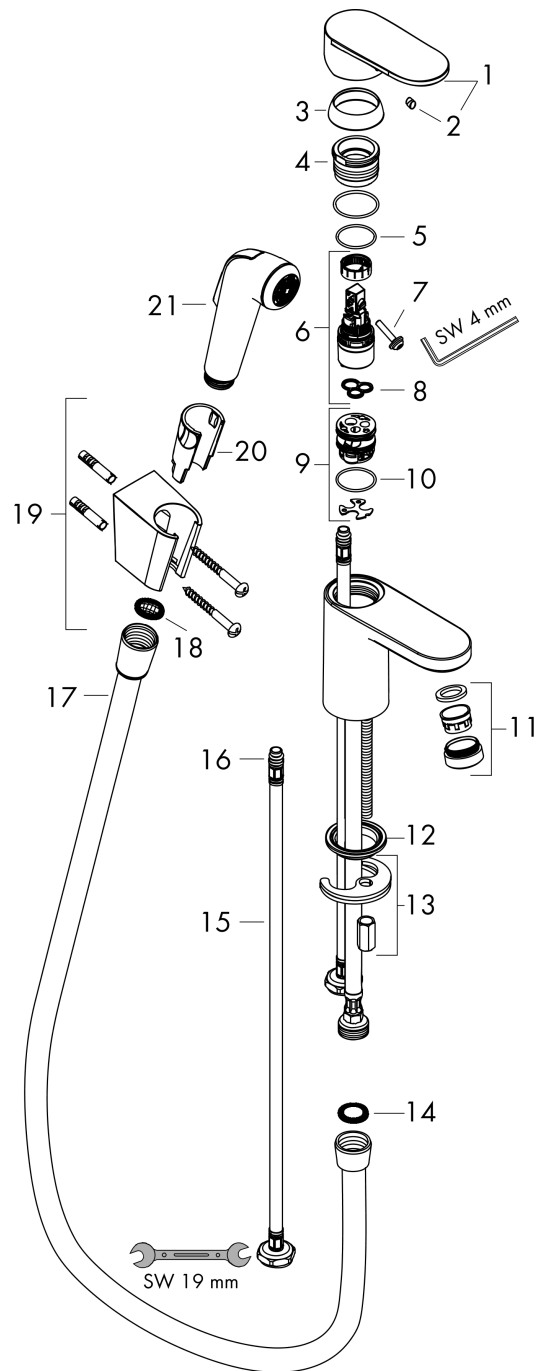

Vernis Blend

Смеситель для раковины, однорычажный, 100 с гигиеническим душем и шлангом 160 см

Поверхности : **хром** Артикульный номер: **71215000**

Описание

Характеристики

- состоит из: однорычажный смеситель для раковины, ручной душ бидетте, держатель для душа, шланг для душа
- ComfortZone 100
- выступ 108 мм
- тип струи: обычная струя, душевая струя
- максимальный расход воды при 3 бар: 5 л/мин
- керамический узел смешивания
- регулируемое ограничение температуры
- вид соединения: соединительные шланги G 3/8

Технология

Продукт

Чертеж

График расхода воды

Vernis Blend

Смеситель для раковины, однорычажный, 100 с гигиеническим душем и шлангом 160 см

Поверхности : **хром** Артикульный номер: **71215000**

Покомпонентное изображение

Год выпуска: >01/21

Vernis Blend**Смеситель для раковины, однорычажный, 100 с гигиеническим душем и шлангом 160 см**Поверхности : **хром** Артикульный номер: **71215000****Перечень запасных частей**

Год выпуска: >01/21

Позиция	Описание	Артикульный номер	PC	PU
1	handle	93678000	-	1
2	screw cover	96338000	-	1
3	flange	93680000	-	1
4	nut	93681000	-	1
5	O-ring 24x1,5	98434000	-	1
6	cartridge, assy	97685000	-	1
7	locking screw for handle	95140000	-	1
8	seal	98865000	-	1
9	adapter for cartridge	98866000	-	1
10	O-ring 23x2	98398000	-	1
11	aerator swivelling M24x1 (5 l/min)	93834000	-	1
12	seal Ø 42	98722000	-	1
13	fixing set	96016000	-	1
14	seal	98058000	-	1
15	connection hose 450 mm M8x0,75 G3/8	97206000	-	1
16	O-ring 7x1,5	98422000	-	1
17	shower hose Isiflex'B 1,60 m	28276000	-	1
18	filter packing	94246000	-	1
19	shower holder	28331000	-	1
20	guide	98918000	-	1
21	handshower	92317000	-	1