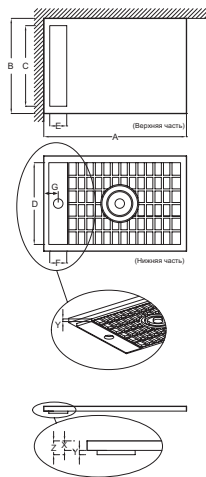

Преимущества при монтаже

- Прочный материал: Легче, чем керамика, тяжелее, чем акрил

Технические характеристики

- РАЗМЕРЫ (CM) : 120 x 80 x 4 см
- МАТЕРИАЛ : Flight (композит+акрил)
- MOTIF DE SURFACE : Гладкая

- ВЕС : 32 кг
- FORME : Прямоугольные
- Гарантия 10 лет

Связанные продукты

- E9A1364 : Ультратонкий слив
- E78168

- E9A1364

Технический чертёж

Mm	A	B	C (Верхняя часть)	D (Нижняя часть)	E (Верхняя часть)	F (Нижняя часть)	G	Y
E66510	800	800	678	688	143	159	106	18
E66511	900	900	778	790	143	159	106	16
E66517	1000	700	578	591	143	159	106	11
E66512	1000	800	678	688	143	159	106	18
E66550	1000	900	778	790	143	159	106	16
E66518	1200	700	578	591	143	159	106	11
E66513	1200	800	678	688	143	159	106	18
E66514	1200	900	778	790	143	159	106	16
E66551	1200	1000	778	790	143	159	106	16
E66552	1400	700	578	591	143	159	106	16
E66515	1400	800	578	591	143	159	106	18
E66516	1400	900	778	790	143	159	106	11
E66553	1400	1000	778	790	143	159	106	16
E66519	1500	800	678	688	143	159	106	18
E66520	1600	800	678	688	143	159	106	18
E66521	1600	900	778	790	143	159	106	16
E66522	1700	800	678	688	143	159	106	18
E66523	1800	800	678	688	143	159	106	18

Ширина душевого поддона (мм)	X	Y	Z
700	40	11	51
800	40	18	58
900	40	16	56

Спецификация продукта : Белый прямоугольный душевой поддон из материала, 120 x 80 см. E66513. Коллекция : FLIGHT NEUS. РАЗМЕРЫ (CM) : 120 x 80 x 4 см. ВЕС : 32 кг. МАТЕРИАЛ : Flight (композит+акрил). FORME : Прямоугольные. MOTIF DE SURFACE : Гладкая. Гарантия 10 лет.