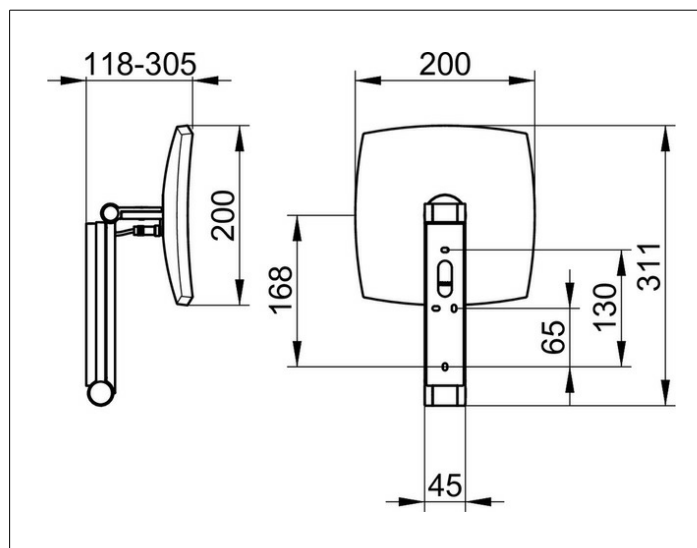

Kosmetikspiegel

17613039003 Косметическое зеркало

ИЗДЕЛИЕ**ЧЕРТЕЖ****ОПИСАНИЕ ИЗДЕЛИЯ**

с подсветкой, 1 цвет подсветки 6500 Кельвин (дневной свет),
управления через выключатель в помещении,
электрокабель интегрирован в поворотный кронштейн, настенная модель на кронштейне с шарниром, регулируется в трех плоскостях, одностороннее зеркало, вогнутое, коэффициент увеличения x 5