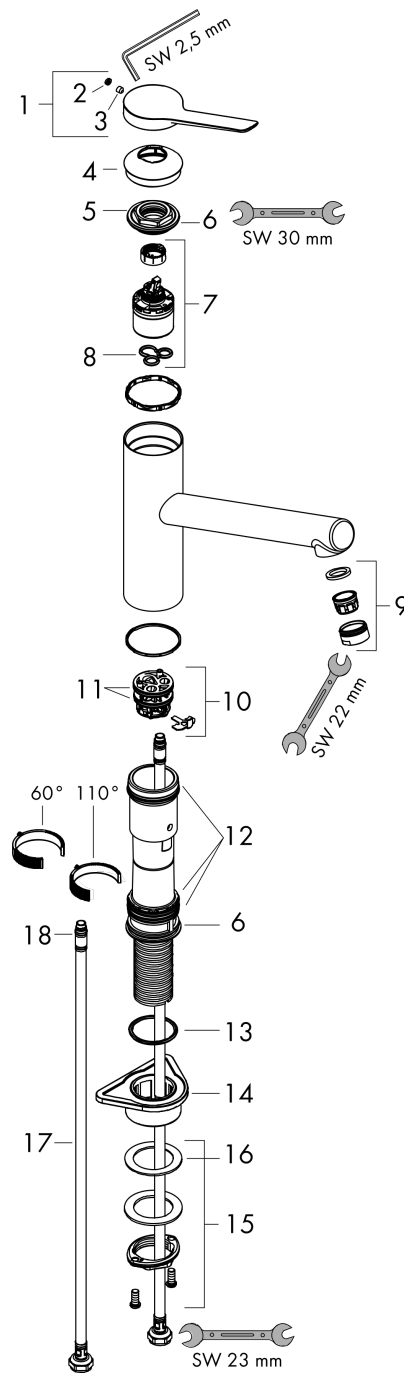

Zesis M33

Кухонный смеситель однорычажный, 150, 1jet

Поверхности : матовый черный Артикулный номер: 74802670

Описание

Характеристики

- ComfortZone 150
- угол поворота излива: регулировка на 3 уровня, на 60°, 110° или 360°
- обычная струя
- максимальный расход воды при 3 барах: 11,6 л/мин
- керамический узел смешивания
- соединительные шланги G 3/8
- регулируемое ограничение температуры
- подходит для проточных водонагревателей

Технология

Награды за дизайн

Продукт

Чертеж

График расхода воды

Zesis M33

Кухонный смеситель однорычажный, 150, 1jet

Поверхности : матовый черный Артикулный номер: 74802670

Покомпонентное изображение

Год выпуска: >10/21

Zesis M33**Кухонный смеситель однорычажный, 150, 1jet**Поверхности : **матовый черный** Артикульный номер: **74802670****Перечень запасных частей**

Год выпуска: >10/21

Позиция	Описание	Артикульный номер	PC	PU
1	handle	94390670	-	1
2	screw cover	93735610	-	1
3	hollow set screw M5x5	98446000	-	1
4	flange	94388670	-	1
5	nut	94389000	-	1
6	O-ring 41x2	98212000	-	1
7	cartridge, assy	93895000	-	1
8	seal	95008000	-	1
9	aerator M24x1 (15 l/min)	13913670	-	1
10	adapter for cartridge	98750000	-	1
11	O-Ring 30x2	98186000	-	1
12	sealing set	98702000	-	1
13	O-Ring 36x2,5	98190000	-	1
14	support	97523000	-	1
15	fixing set (Ø 34)	95049000	-	1
16	lever collar	97548000	-	1
17	connection hose 600 mm M8x0,75 G3/8	96510000	-	1
18	O-ring 7x1,5	98422000	-	1