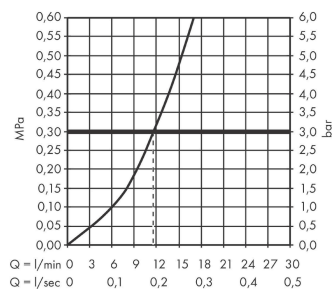

Технология

Награды за дизайн

Продукт

Чертеж

График расхода воды

Zesis M33

Кухонный смеситель однорычажный, 150, 1jet

Поверхности : матовый черный Артикулный номер: 74802670