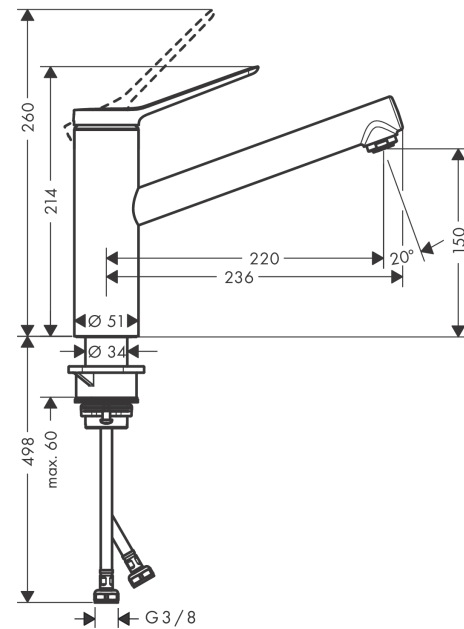

Zesis M33

Кухонный смеситель однорычажный, 150, 1jet

Поверхности : матовый черный Артикулный номер: 74802670

Описание

Характеристики

- ComfortZone 150
- угол поворота излива: регулировка на 3 уровня, на 60°, 110° или 360°
- обычная струя
- максимальный расход воды при 3 барах: 11,6 л/мин
- керамический узел смешивания
- соединительные шланги G 3/8
- регулируемое ограничение температуры
- подходит для проточных водонагревателей

Технология

Награды за дизайн

Продукт

Чертеж

График расхода воды

Zesis M33

Кухонный смеситель однорычажный, 150, 1jet

Поверхности : матовый черный Артикулный номер: 74802670

Покомпонентное изображение

Год выпуска: >10/21

Zesis M33**Кухонный смеситель однорычажный, 150, 1jet**Поверхности : **матовый черный** Артикульный номер: **74802670****Перечень запасных частей**

Год выпуска: >10/21

Позиция	Описание	Артикульный номер	PC	PU
1	handle	94390670	-	1
2	screw cover	93735610	-	1
3	hollow set screw M5x5	98446000	-	1
4	flange	94388670	-	1
5	nut	94389000	-	1
6	O-ring 41x2	98212000	-	1
7	cartridge, assy	93895000	-	1
8	seal	95008000	-	1
9	aerator M24x1 (15 l/min)	13913670	-	1
10	adapter for cartridge	98750000	-	1
11	O-Ring 30x2	98186000	-	1
12	sealing set	98702000	-	1
13	O-Ring 36x2,5	98190000	-	1
14	support	97523000	-	1
15	fixing set (Ø 34)	95049000	-	1
16	lever collar	97548000	-	1
17	connection hose 600 mm M8x0,75 G3/8	96510000	-	1
18	O-ring 7x1,5	98422000	-	1