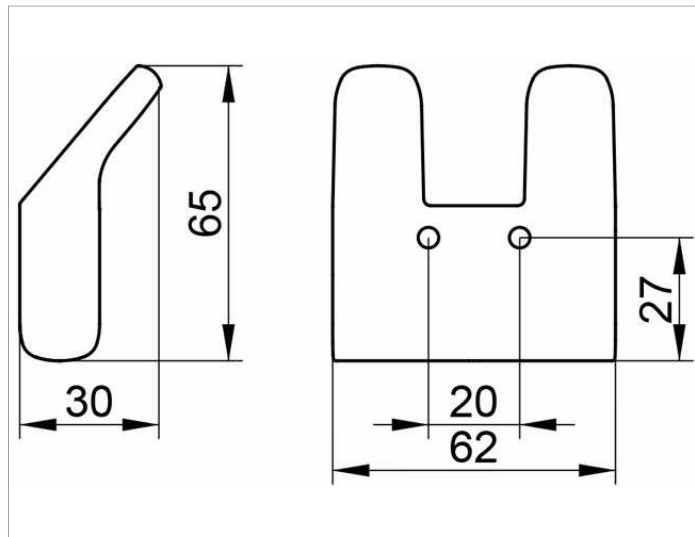

Collection Moll

12713010000 Крючок для полотенца

ИЗДЕЛИЕ

ЧЕРТЕЖ

ОПИСАНИЕ ИЗДЕЛИЯ

двойной

поверхность

хром