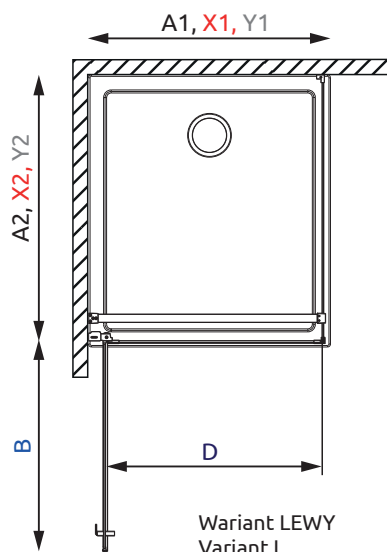

Wariant LEWY  
Variant L

Wariant PRAWY  
Variant R

### KDJ I DRZWI / KDJ I DOOR

Drzwi	A1	X1	Y1	B	D	H
KDJ I Drzwi 80	800	775-790	770-785	696	696	2000
KDJ I Drzwi 90	900	875-890	870-885	796	796	2000
KDJ I Drzwi 100	1000	975-990	970-985	896	896	2000

### ŚCIANKA S1 / SIDEWALL S1

Ścianka	A2	X2	Y2
S1 70	700	675-690	670-685
S1 75	750	725-740	720-735
S1 80	800	775-790	770-785
S1 90	900	875-890	870-885
S1100	1000	975-990	970-985

Wariant LEWY  
Variant L

Wariant PRAWY  
Variant R