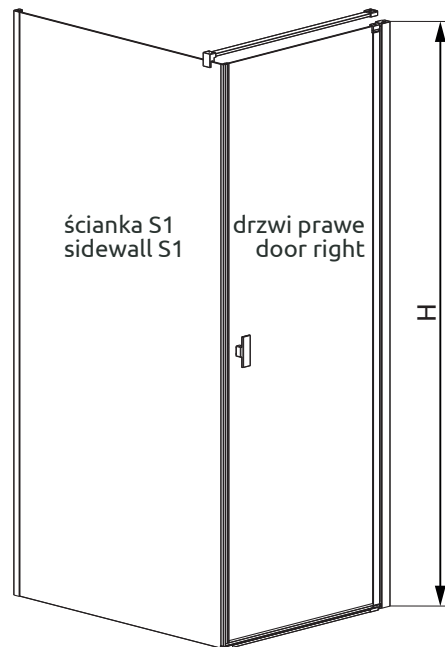

Wariant LEWY  
Variant L

Wariant PRAWY  
Variant R

### KDJ I DRZWI / KDJ I DOOR

Drzwi	A1	X1	Y1	B	D	H
KDJ I Drzwi 80	800	775-790	770-785	696	696	2000
KDJ I Drzwi 90	900	875-890	870-885	796	796	2000
KDJ I Drzwi 100	1000	975-990	970-985	896	896	2000

### ŚCIANKA S1 / SIDEWALL S1

Ścianka	A2	X2	Y2
S1 70	700	675-690	670-685
S1 75	750	725-740	720-735
S1 80	800	775-790	770-785
S1 90	900	875-890	870-885
S1100	1000	975-990	970-985

Wariant LEWY  
Variant L

Wariant PRAWY  
Variant R