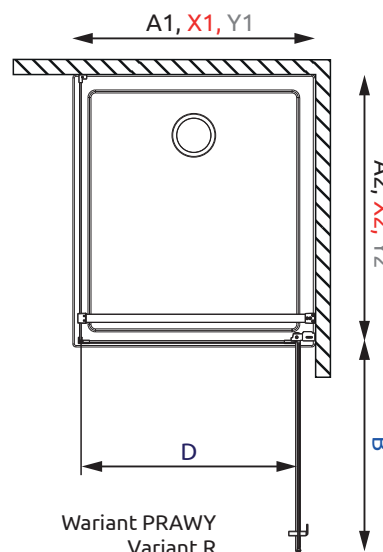

### KDJ I DRZWI / KDJ I DOOR

Drzwi	A1	X1	Y1	B	D	H
KDJ I Drzwi 80	800	775-790	770-785	696	696	2000
KDJ I Drzwi 90	900	875-890	870-885	796	796	2000
KDJ I Drzwi 100	1000	975-990	970-985	896	896	2000

### ŚCIANKA S1 / SIDEWALL S1

Ścianka	A2	X2	Y2
S1 70	700	675-690	670-685
S1 75	750	725-740	720-735
S1 80	800	775-790	770-785
S1 90	900	875-890	870-885
S1100	1000	975-990	970-985

Wariant LEWY  
Variant L

Wariant PRAWY  
Variant R