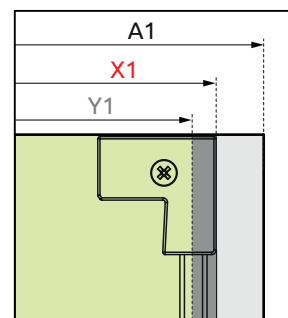

Wariant LEWY  
Variant L

Wariant PRAWY  
Variant R

### KDJ I DRZWI / KDJ I DOOR

Drzwi	A1	X1	Y1	B	D	H
KDJ I Drzwi 80	800	775-790	770-785	696	696	2000
KDJ I Drzwi 90	900	875-890	870-885	796	796	2000
KDJ I Drzwi 100	1000	975-990	970-985	896	896	2000

### ŚCIANKA S1 / SIDEWALL S1

Ścianka	A2	X2	Y2
S1 70	700	675-690	670-685
S1 75	750	725-740	720-735
S1 80	800	775-790	770-785
S1 90	900	875-890	870-885
S1100	1000	975-990	970-985

Wariant LEWY  
Variant L

Wariant PRAWY  
Variant R