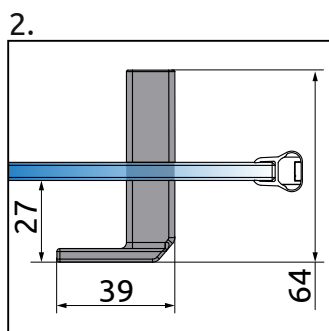

### KDJ I DRZWI / KDJ I DOOR

Drzwi	A1	X1	Y1	B	D	H
KDJ I Drzwi 80	800	775-790	770-785	696	696	2000
KDJ I Drzwi 90	900	875-890	870-885	796	796	2000
KDJ I Drzwi 100	1000	975-990	970-985	896	896	2000

### ŚCIANKA S1 / SIDEWALL S1

Ścianka	A2	X2	Y2
S1 70	700	675-690	670-685
S1 75	750	725-740	720-735
S1 80	800	775-790	770-785
S1 90	900	875-890	870-885
S1100	1000	975-990	970-985

Wariant LEWY  
Variant L

Wariant PRAWY  
Variant R