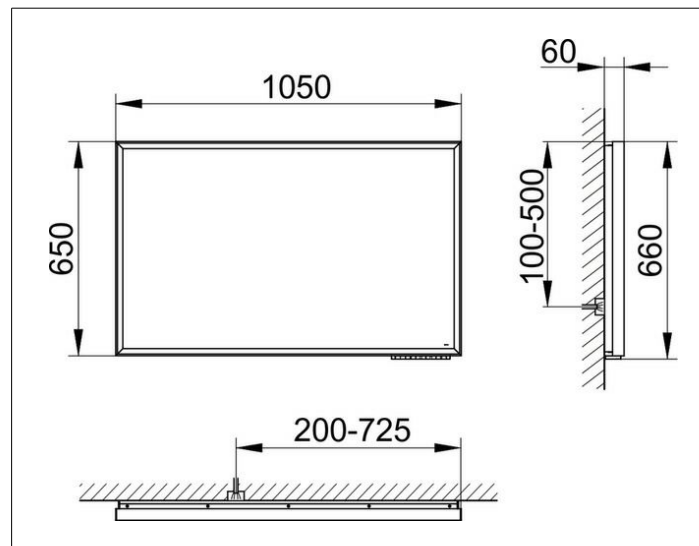

**Royal Lumos**

14597134003 Зеркало с подсветкой

**ИЗДЕЛИЕ****ЧЕРТЕЖ****ОПИСАНИЕ ИЗДЕЛИЯ**

бесступенчатая настройка тона подсветки от 2700 Кельвин (теплая белая) до 6500 Кельвин (дневной свет)

обрамление из алюминия, черный анодированный

ЕЕК: C , 62 kWh/1000h

**ПОВЕРХНОСТЬ**

черный анодированный

**ГАБАРИТЫ**

1050 x 650 x 60 mm