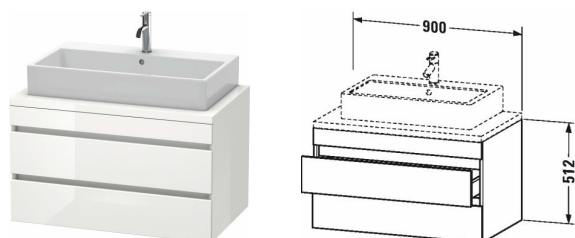

DuraStyle Тумбочка для консоли # DS5318

| < 900 мм > |

Тумбочка для консоли	Размеры	Вес	Номер заказа
2 выдвигающих ящика, верхний ящик, вкл. вырез и крышку для сифона			
Цвета			
M07 Бетонно-серый матовый декор M16 Black Oak M18 Белый матовый, декор M21 Орех темный декор M22 Белый глянцевый декор M30 Natural Oak M35 Oak Terra M43 Базальт матовый, декор M49 Графит матовый, декор M53 Каштан темный, декор M75 Лен, декор M79 Орех натуральный, декор M91 Серо-коричневый декор			
Вариант	900 x 548 мм		DS5318
Справка			
Рекомендуется малогабаритный сифон # 005076, Дополнительная опция Bi-Color только для цвета корпуса: 18 белый матовый / 43 базальт матовый. Bi-Color для поверхности фронта: свободный выбор из всех цветов фронта., Консоль не включена в комплект поставки, пожалуйста, заказывайте отдельно, Необходим отступ от стены в 20 мм при установке в нишу, Система разделителей (опция), съемный элемент # UV 9846, Необходимые данные для заказа: - цвет фронта - цвет корпуса			
Соответствующая продукция			
Система разделителей Индивидуальная переустанавливаемая система разделителей с крышкой, черный бриллиант, для консольной тумбочки и консольного шкафчика, 115 x 370 мм	115 x 370 мм		UV9846
Малогабаритный сифон , 1 1/4" мм	1 1/4" мм		005076
Раковина шлифованный вариант, без перелива, без площадки под смеситель, 580 x 415 мм	580 x 415 мм		031758
Умывальник встраиваемый для встраивания сверху, без перелива, без площадки под смеситель, 580 x 415 мм	580 x 415 мм		031758
Раковина шлифованный вариант, без перелива, с плоскостью под смеситель, включая крепление, 500 x 500 мм	500 x 500 мм		032050