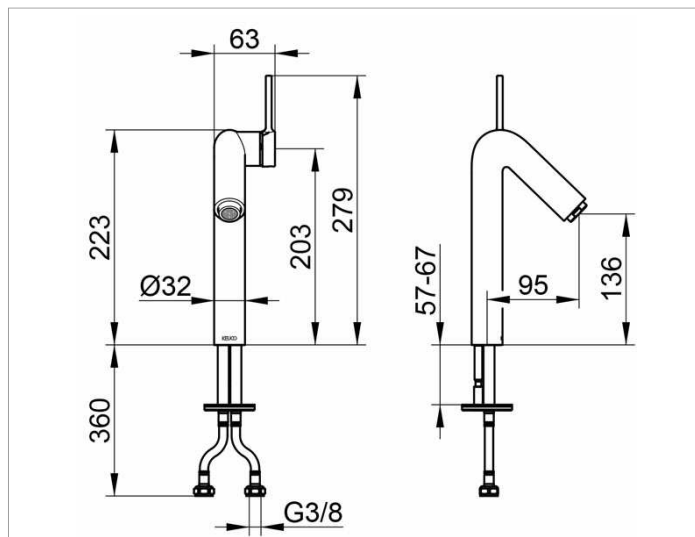

Plan S

52902012102 Однорычажный смеситель для умывальника Plan S 150

ИЗДЕЛИЕ**ЧЕРТЕЖ****ОПИСАНИЕ ИЗДЕЛИЯ**

без декоративной розетки,
подходит к умывальнику из варикора арт. 32960,
без гарнитуры для слива и донного клапана,
монтаж на одно отверстие с системой быстрого монтажа,
керамический картридж, аэратор M 24x1,
гибкая подводка 435 мм, G 3/8 дюйма,
поток воды ограничен 7,6 л/мин.

поверхность

хром

Габариты

ohne Rosette