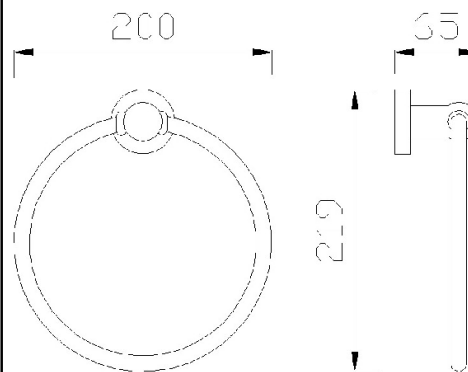

TOWEL RING

CODE 16357.B

Вешалка для полотенец круглая

Кольцо для полотенца, хромированная латунь, фиксируется к стене.
Прочность и устойчивость к коррозии.
Подходит для общественных мест.
Полированная отделка.

Технические данные

Изготовлено из хромированной латуни.
Размеры: 219 x 200 высотой шириной x 65 мм глубиной.
Настенный Ø 45 мм.
Вес: 0,35 кг.
Скрытый механизм крепления.
Крепежные материалы включены.

Рекомендуемый текст

Держатель кольцо для полотенец Nofer или аналогичные, изготовлены из хромированной латуни, полированная отделка.
Размеры: 219 x 200 высотой шириной x 65 мм глубиной.
Настенный Ø 45 мм.

Технический рисунок

Размеры в мм.

NOFER S.L.
Avenida de la fama, 118
08840 - Cornellà de Llobregat (Barcelona)
Tel +34 934 742 423 - Fax +34 934 743 548
nofer@nofer.com - www.nofer.com

Related Products

0801.0

09052.B

16355.B

16361.B