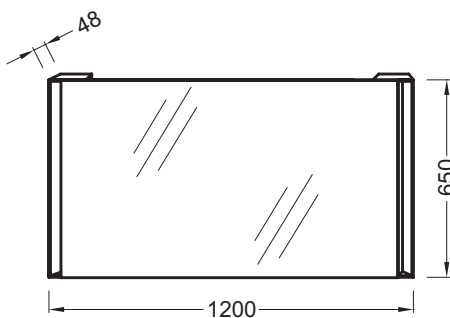

EB577

Коллекция: REVE

Отделки*:

NF - Без
покрытия

Общие характеристики:

Технические характеристики

- Вес: 13 кг

Связанные продукты

- EB1133: Мебель 120 см для раковин

- EB1137: Мебель 120 см для раковин E4800, E4824

Общая информация

Спецификация продукта: . EB577. Коллекция: REVE. Вес: 13 кг.