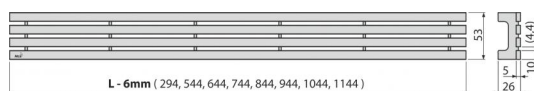

# GAP-750M

Решетка для водоотводящего желоба, нержавеющая сталь-мат