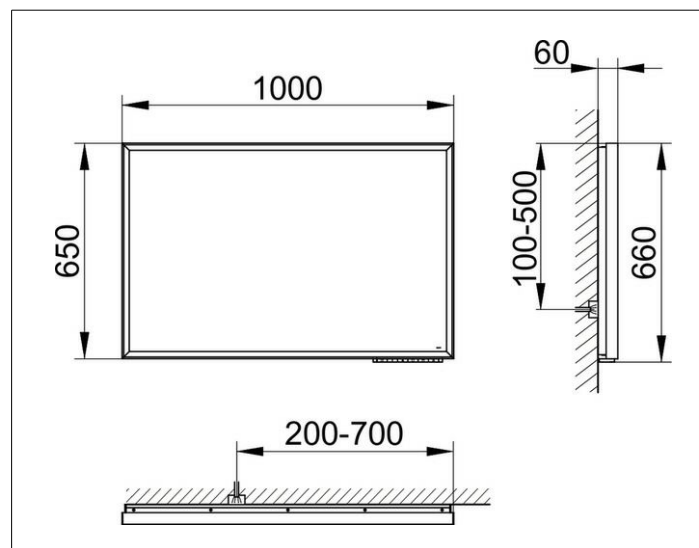

Royal Lumos

14598173500 Зеркало с подсветкой

ИЗДЕЛИЕ**ЧЕРТЕЖ****ОПИСАНИЕ ИЗДЕЛИЯ**

с подогревом зеркального полотна (по центру),
бесступенчатая настройка тона подсветки от 2700
Кельвин (теплая белая) до 6500 Кельвин (дневной свет),
обрамление из алюминия