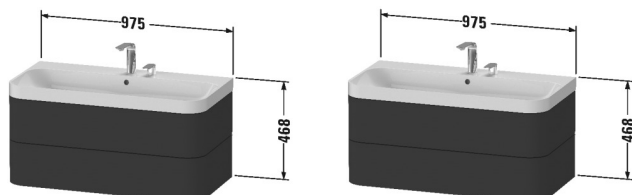

Happy D.2 Plus Мебельный умывальник c-shaped с подвесной тумбочкой # HP4348 E/N/O

| < 975 мм > |

Мебельный умывальник c-shaped с подвесной тумбочкой	Размеры	Вес	Номер заказа
2 ящика, верхний ящик, вкл. вырез и крышку для сифона, включая мебельный умывальник Happy D.2 Plus, с переливом, с плоскостью под смеситель, Нажимной выпуск с керамическим покрытием включен, включая малогабаритный сифон			
Цвета			
M22 Белый глянцевый декор M36 Белый шелковисто-матовый лак M39 Скандинавский белый шелковисто-матовый лак M60 Серо-коричневый шелковисто-матовый лак M69 Орех брашированный (натуральный шпон) M71 Средиземноморский дуб M75 Лен, декор M80 Graphit Super Matt M92 Каменно-серый шелковисто-матовый лак M97 Светло-голубой шелковисто-матовый лак M98 Темно-синий шелковисто-матовый лак			
Вариант	975 x 490 мм		HP4348 E/N/O
Справка			
Этот продукт поставляется только в сочетании с керамической серией Happy D.2 Plus и мебельной серией Happy D.2 Plus, Тумбочка прочно склеивается с умывальником и поставляется как один предмет, Мебельные умывальники не поставляются с WonderGliss, Керамика крепится дополнительно к стене, Сантехнические шпильки для крепления не включены в поставку, смотрите инструкцию, Описание умывальника c-образной формы см. на стр. XXX, Система разделителей не монтируется дополнительно, она должна быть установлена на фабрике., Необходимые данные для заказа: - внутренние разделители да/нет, - орех 77 или клен 78			
Принадлежности			
Дополнительные модули Система разделителей из массива дерева, для шкафчиков шириной 975 мм	975 мм		UV9975

Все чертежи содержат необходимые размеры с соблюдением стандартных допусков. Они указаны в мм и не являются обязательными. Точные размеры, в частности для монтажа по индивидуальному заказу, можно получить только по готовому изделию.