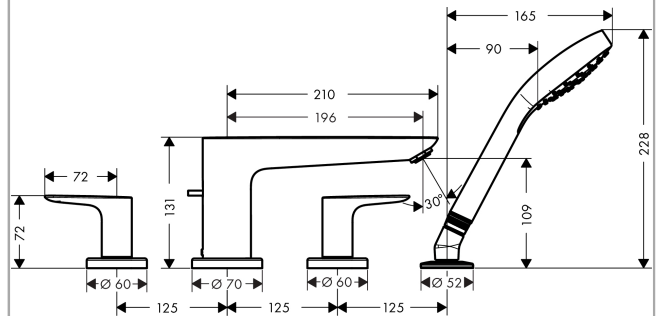

Talis E

Смеситель на край ванны, на 4 отверстия

Поверхности : **матовый черный** Артикульный номер: **71748670**

Описание

Характеристики

- состоит из: смеситель на край ванны, на 4 отверстия, ручной душ
- выступ 196 мм
- максимальное расстояние, на которое вытягивается ручной душ: 1,60 м
- расход воды при 3 барах: 22 л/мин
- клапан обратного тока воды

Технология

Продукт

Чертеж

График расхода воды