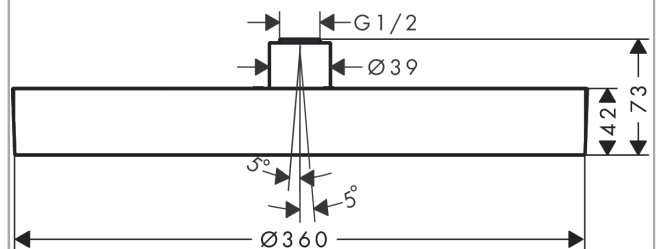

Rainfinity

Верхний душ 360 1jet

Поверхности : **хром** Артикулный номер: **26231000**

Описание

Характеристики

- тип струи: PowderRain
- размер душевого диска: 360 мм
- шарнирное соединение: регулируемый угол верхнего душа (2 x 5°)
- максимальный расход воды при 3 бар: 23.6 л/мин
- расход воды PowderRain (при 3 барах): 23 л/мин
- поверхность душевого диска: графит
- материал душевого диска: алюминий
- съемный верхний душ для очистки
- рамка: металл
- монтаж: потолок или стена
- соединительная резьба G ½

Технология

Продукт

Чертеж

График расхода воды

Расход измерен практически с помощью соответствующей арматуры (термостат/смеситель/скрытый клапан).