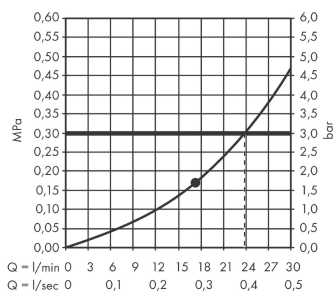

Rainfinity

Верхний душ 360 1jet

Поверхности : **хром** Артикулный номер: **26231000**

Описание

Характеристики

- тип струи: PowderRain
- размер душевого диска: 360 мм
- шарнирное соединение: регулируемый угол верхнего душа (2 x 5°)
- максимальный расход воды при 3 бар: 23.6 л/мин
- расход воды PowderRain (при 3 барах): 23 л/мин
- поверхность душевого диска: графит
- материал душевого диска: алюминий
- съемный верхний душ для очистки
- рамка: металл
- монтаж: потолок или стена
- соединительная резьба G ½

Технология

Продукт

Чертеж

График расхода воды

Расход измерен практически с помощью соответствующей арматуры (термостат/смеситель/скрытый клапан).