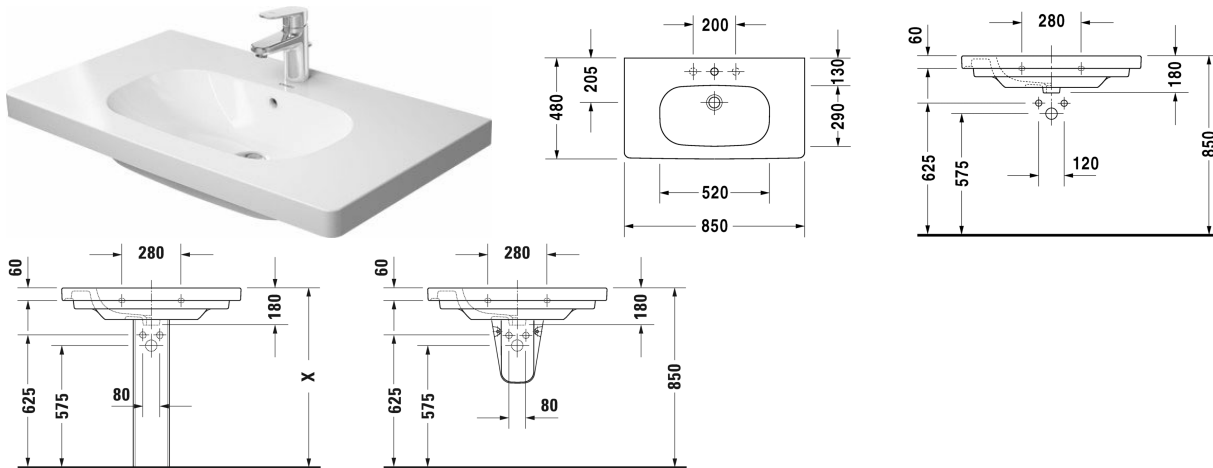

D-Code **Умывальник, умывальник для мебели #**
03428500002

| < 850 мм > |

Умывальник, умывальник для мебели	Размеры	Вес	Номер заказа
с переливом, с плоскостью под смеситель, глазуровка снизу, 850 мм			
Цвета			
00 Белый Alpin			
Вариант			
●	850 x 480 мм	25,000 кг	03428500002
Принадлежности			
Полотенцедержатель труба с квадратным сечением, 14 мм	808 мм	0,500 кг	003036
Малогабаритный сифон	1 1/4" мм	0,400 кг	005076
Соответствующая продукция			
Полупьедестал для # 231065, 231060, 231055, 034265, 034285, 034210, 034812,			085718
Пьедестал для # 231065, 231060, 231055, 034265, 034285, 034210, 034812,			086327
Тумбочка подвесная 1 выдвижное отделение, для D-Code # 034285, 800 x 455 мм	800 x 455 мм		KT6667
Тумбочка подвесная 1 выдвижное отделение, для D-Code # 034285, 800 x 453 мм	800 x 453 мм		DS6384
Тумбочка подвесная 2 выдвижных ящика, верхний ящик, вкл. вырез и крышку для сифона, для D-Code # 034285, 800 x 453 мм	800 x 453 мм		DS6484