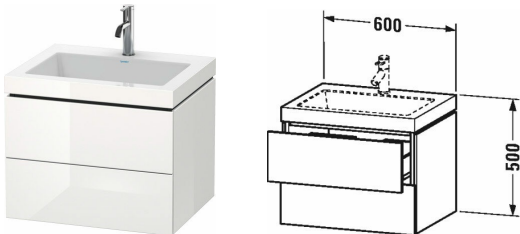

L-Cube Умывальник мебельный с подвесной тумбочкой с-bonded в комплекте # LC6926 N/0

| < 600 мм > |

Умывальник мебельный с подвесной тумбочкой с-bonded в комплекте	Размеры	Вес	Номер заказа
2 выдвижных ящика, верхний ящик, вкл. вырез и крышку для сифона, без перелива, с плоскостью под смеситель, включая выпуск с керамической крышкой, включая малогабаритный сифон			
Цвета			
M11 Кашемировый дуб M12 Дуб брашированный, натуральный шпон M13 Американский орех, натуральный шпон M16 Black Oak M18 Белый матовый, декор M22 Белый гляцевый декор M30 Natural Oak M35 Oak Terra M38 Доломитово-серый гляцевый лак M40 Черный гляцевый лак M43 Базальт матовый, декор M49 Графит матовый, декор M53 Каштан темный, декор M69 Орех брашированный (натуральный шпон) M71 Средиземноморский дуб M72 Дуб брашированный, натуральный шпон M79 Орех натуральный, декор M80 Graphit Super Matt M85 Белый гляцевый лак M86 Капучино гляцевый лак M89 Фланелево-серый гляцевый лак M90 Фланелево-серый шелковисто-матовый лак M91 Серо-коричневый декор			
Вариант			
мебельный умывальник Vero Air включен	600 x 480 мм		LC6926 N/0
Справка			
Данный продукт поставляется только в комбинации с керамической серией Vero Air и мебельной серией L-Cube, Тумбочка прочно склеивается с умывальником и поставляется как один предмет, Мебельные умывальники не поставляются с WonderGliss, Керамика крепится на стену с помощью отдельной монтажной планки (включена в комплект), подвесные болты для монтажной планки не включены в поставку, соблюдайте инструкцию. , Система разделителей не монтируется дополнительно, она должна быть установлена на фабрике., Необходимые данные для заказа:, - внутренние разделители да/нет, - орех 77 или клен 78			
Принадлежности			
Дополнительные модули Система разделителей из массива дерева, для шкафчиков шириной 600 мм	600 мм		UV9967