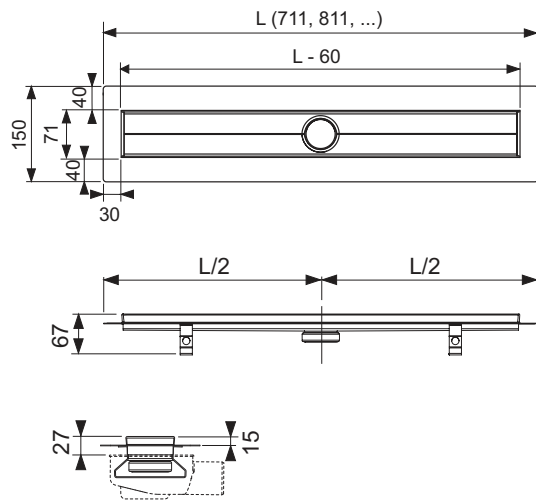

Душевой канал TECEdrainline, прямой, с гидроизоляционной лентой Seal System

номенклатурный номер : 601200

Номинальная
длина: 1200 мм
Общая длина L: 1211 мм
Видимый размер
после монтажа: 1151 мм
Ширина до облицовки: 150 мм
Видимая ширина после монтажа: 71 мм
К 1: 1 шт.
К 2: 20 шт.

описание:

Прямой душевой канал для монтажа в бетонной стяжке, с фланцем и гидроизоляционной лентой Seal System для создания протестированного независимой лабораторией соединения душевого канала TECEdrainline с композитной гидроизоляцией.

Комплект поставки:

- Корпус канала с фланцем из нержавеющей полированной стали, материал 1.4301 (304)
- Гидроизоляционная лента Seal System с текстильной основой для монтажа в жидкой или композитной гидроизоляции
- Соединительные элементы для монтажа в бетонной стяжке и заказываемый отдельно комплект опор
- Центральное отверстие для подсоединения сифона
- Уклон к центру для улучшения слива воды и самоочистения
- Уплотнение

данные о продажах:

наименование товара: Душевой канал TECEdrainline, прямой, 1200 мм с гидроизоляционной лентой Seal System
Группа товаров: 600
Группа продукции: 3006000010

Чертежи:

Запасные части:

- | | | |
|---|--------|--|
| 1 | 668012 | Уплотняющее кольцо для стакана |
| 2 | 668013 | Уплотнительное кольцо между каналом и сифоном (до 2015 г.) |